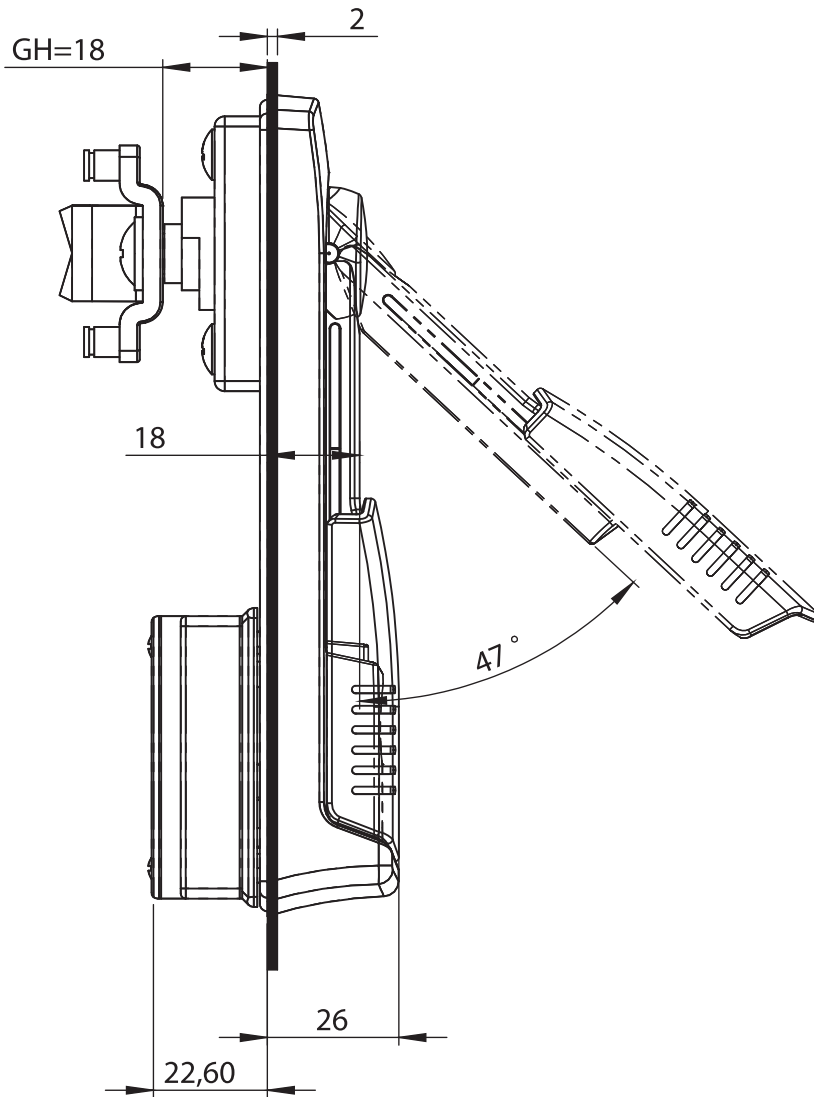

Cut out

### 2214 - Swinghandle

Type of Profile Cylinder		
	Double Bit 3 mm	2214 - 031 - xxx
	Double Bit 5 mm	2214 - 032 - xxx
	Triangular 8 mm	2214 - 037 - xxx
	Triangular 8 mm	2214 - 033 - xxx
	Triangular 9 mm	2214 - 039 - xxx
	Square 7 mm	2214 - 034 - xxx
	Square 8 mm	2214 - 035 - xxx
	Slotted	2214 - 038 - xxx

	Keyed 3333	2214 - 013 - xxx
	Keyed Same	2214 - 017 - xxx
	Keyed Differ	2214 - 019 - xxx
	Keyed Differ with Master System	2214 - 018 - xxx

You may chose XXX section from cam tables

Swinghandles

### Material

**Handle** : Polyamide (PA6 GFR30), black

**Dish** : Polyamide (PA6 GFR30), black

**Sliding Cover** : Polyamide (PA6 GFR30), black