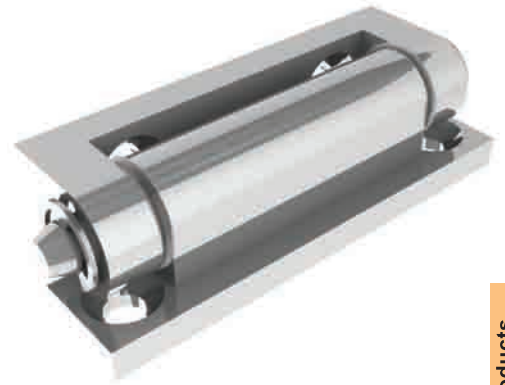

3008 - 180° Hinge

Item Number	3008 - 500
-------------	------------

Stainless Steel Products

**Material**

**Housing** : Stainless Steel AISI 316

**Pin** : Stainless Steel AISI 304

LH/RH