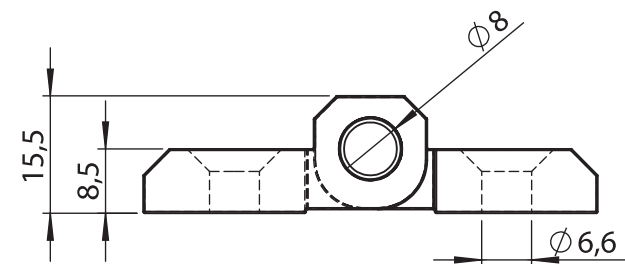

Material

Housing : Stainless Steel AISI 316

Pin : Stainless Steel AISI 304

3013 - 180° Hinge

Item Number	3013 - 500
-------------	------------

LH/RH