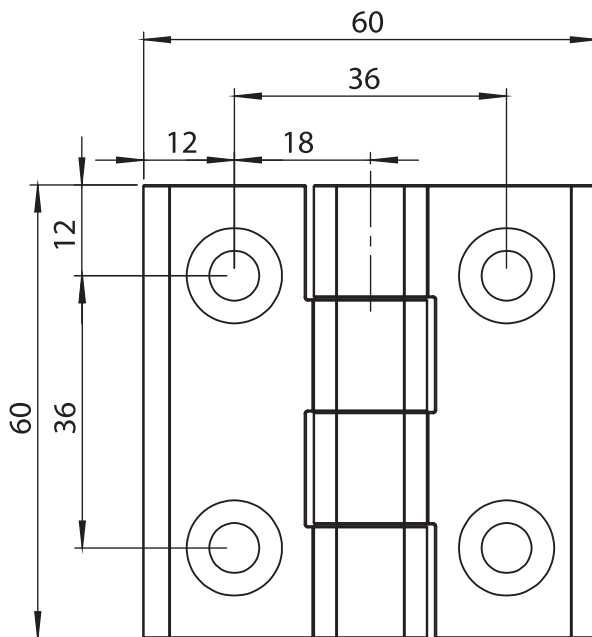

Material

Housing : Stainless Steel AISI 316

Pin : Stainless Steel AISI 304

3013 - 180° Hinge

Item Number	3013 - 500
-------------	------------

LH/RH