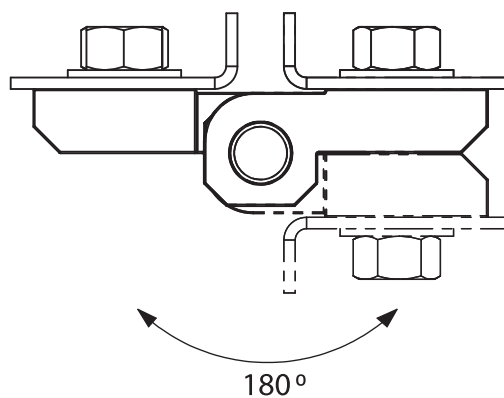

Material

Housing : Stainless Steel AISI 316

Pin : Stainless Steel AISI 304

3013 - 180° Hinge

Item Number	3013 - 500
-------------	------------

LH/RH