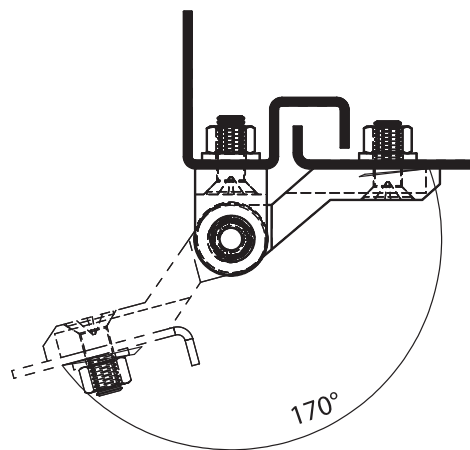

Material

Housing : Stainless Steel AISI 316

Pin : Stainless Steel AISI 304

3020 - 170° Hinge

Item Number	3020 - 500
-------------	------------

LH/RH