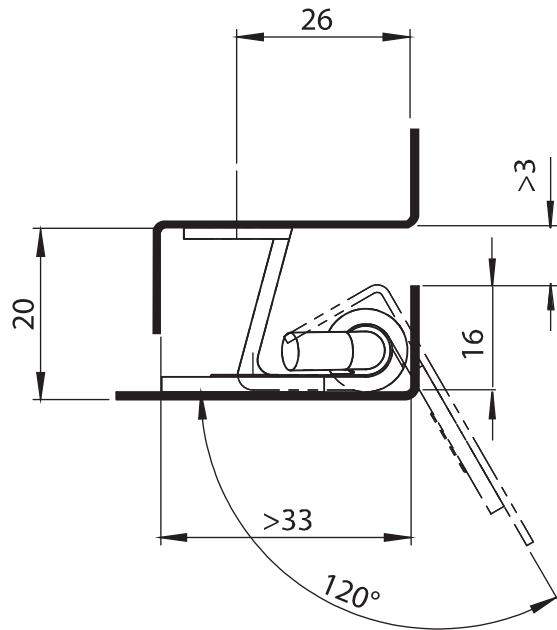

Material

- Housing** : Stainless Steel AISI 304
- Welding Part** : Stainless Steel AISI 304
- Pin** : Stainless Steel AISI 304

3045 - 120° Concealed Hinge

Item Number	3045 - 500
-------------	------------

LH/RH