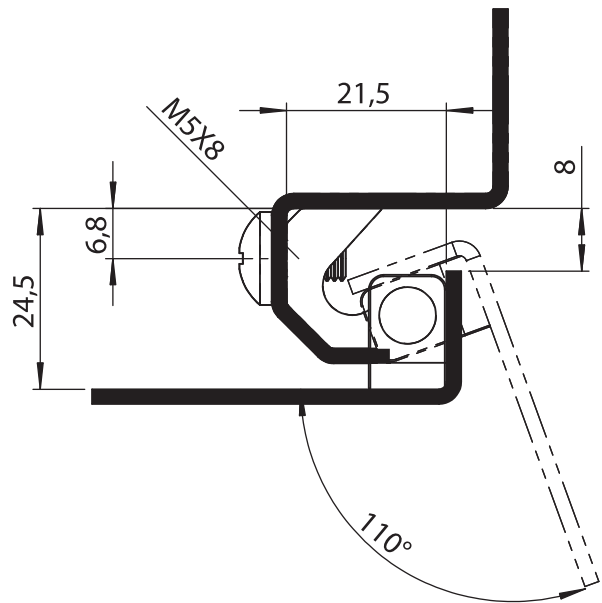

**Materiai**

- Housing** : Aluminium or zinc die
- Welding Part** : Steel, copper plated
- Pin** : Steel, zinc plated

3048 - 110° Hinge

Housing	Aluminium	Zinc Die
Item Number	3048 - 350	3048 - 330