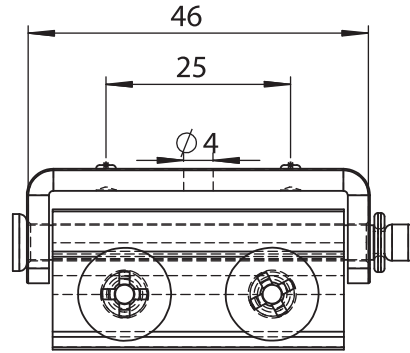

**Materiai**

- Housing** : Aluminium or zinc die
- Welding Part** : Steel, copper plated
- Pin** : Steel, zinc plated

3048 - 110° Hinge

Housing	Aluminium	Zinc Die
Item Number	3048 - 350	3048 - 330