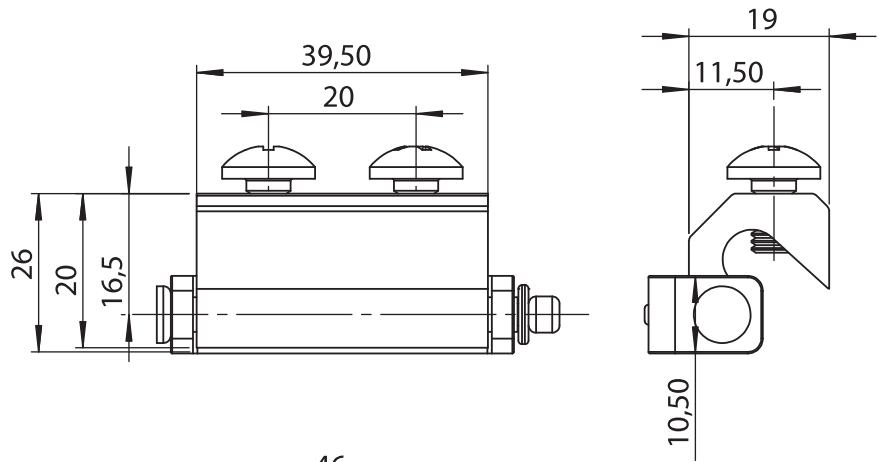

**Materiai**

- Housing** : Aluminium or zinc die
- Welding Part** : Steel, copper plated
- Pin** : Steel, zinc plated

3048 - 110° Hinge

Housing	Aluminium	Zinc Die
Item Number	3048 - 350	3048 - 330