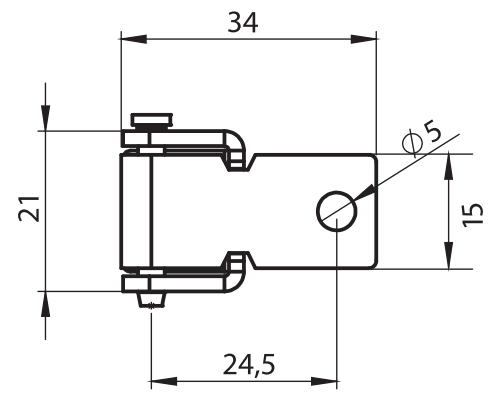

Concealed Hinges

Material

Hinge Parts : Steel, zinc plated
Pin : Steel, zinc plated

3063 - 90° Hinge

Item Number	3063 - 330

	LH/RH
--	-------