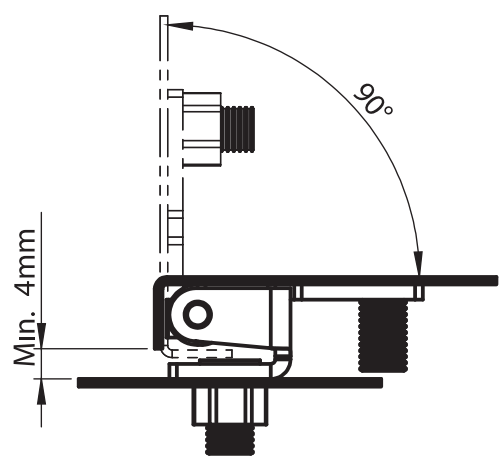

Concealed Hinges

Material

Hinge Parts : Steel, zinc plated
Pin : Steel, zinc plated

3063 - 90° Hinge

Item Number	3063 - 330

	LH/RH
--	-------