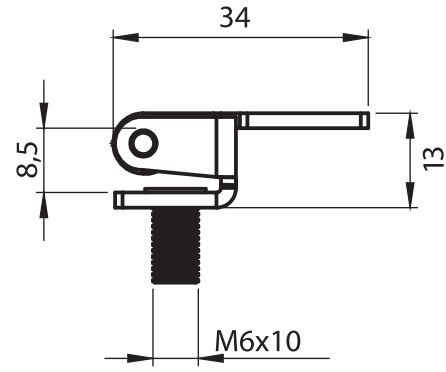

Concealed Hinges

Material

Hinge Parts : Steel, zinc plated
Pin : Steel, zinc plated

3063 - 90° Hinge

Item Number	3063 - 330

	LH/RH
--	-------