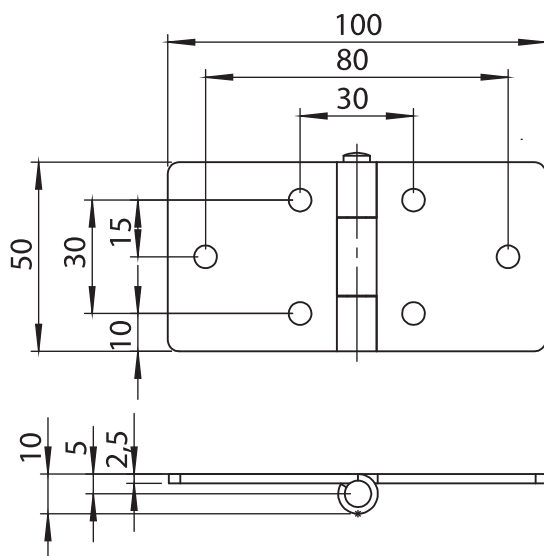

50 x 50

3012 - 180° Hinge

Item Number	3012 - 500
-------------	------------

50 x 75

Item Number	3065 - 500
-------------	------------

50 x 100

Item Number	3066 - 500
-------------	------------

Stainless Steel Products

**Material**

**Housing** : Stainless Steel, AISI 304  
**Pin** : Stainless Steel, AISI 304

LH/RH