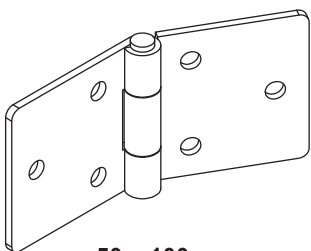

50 x 50

3012 - 180° Hinge

Item Number	3012 - 500
-------------	------------

50 x 75

Item Number	3065 - 500
-------------	------------

50 x 100

Item Number	3066 - 500
-------------	------------

Stainless Steel Products

**Material**

**Housing** : Stainless Steel, AISI 304  
**Pin** : Stainless Steel, AISI 304

LH/RH