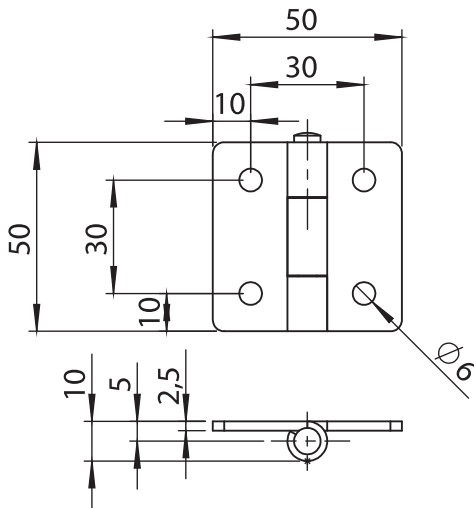

50 x 50

3012 - 180° Hinge

Item Number	3012 - 500
-------------	------------

50 x 75

Item Number	3065 - 500
-------------	------------

50 x 100

Item Number	3066 - 500
-------------	------------

Stainless Steel Products

**Material**

**Housing** : Stainless Steel, AISI 304  
**Pin** : Stainless Steel, AISI 304

LH/RH