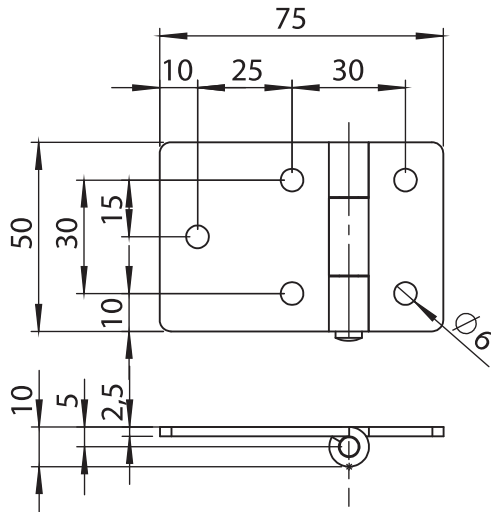

50 x 50

3012 - 180° Hinge

Item Number	3012 - 500
-------------	------------

50 x 75

Item Number	3065 - 500
-------------	------------

50 x 100

Item Number	3066 - 500
-------------	------------

Stainless Steel Products

**Material**

**Housing** : Stainless Steel, AISI 304  
**Pin** : Stainless Steel, AISI 304

LH/RH