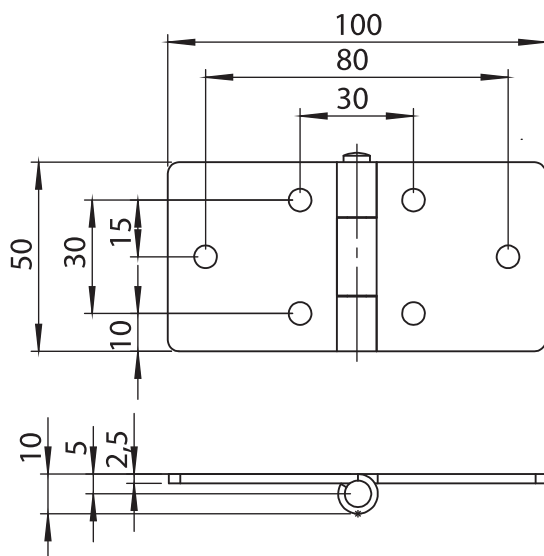

50 x 50

3012 - 180° Hinge

Item Number	3012 - 500
-------------	------------

50 x 75

Item Number	3065 - 500
-------------	------------

50 x 100

Item Number	3066 - 500
-------------	------------

Stainless Steel Products

Material

Housing : Stainless Steel, AISI 304
Pin : Stainless Steel, AISI 304

LH/RH