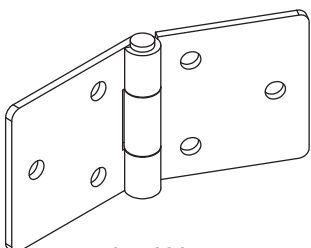

50 x 50

3012 - 180° Hinge

Item Number	3012 - 500
-------------	------------

50 x 75

Item Number	3065 - 500
-------------	------------

50 x 100

Item Number	3066 - 500
-------------	------------

Stainless Steel Products

Material

Housing : Stainless Steel, AISI 304
Pin : Stainless Steel, AISI 304

LH/RH