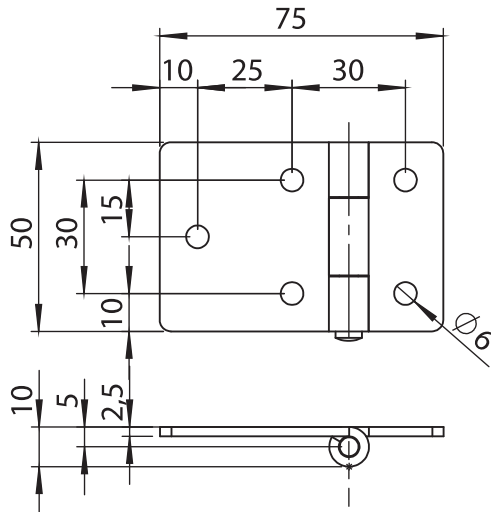

50 x 50

3012 - 180° Hinge

Item Number	3012 - 500
-------------	------------

50 x 75

Item Number	3065 - 500
-------------	------------

50 x 100

Item Number	3066 - 500
-------------	------------

Stainless Steel Products

Material

Housing : Stainless Steel, AISI 304
Pin : Stainless Steel, AISI 304

LH/RH