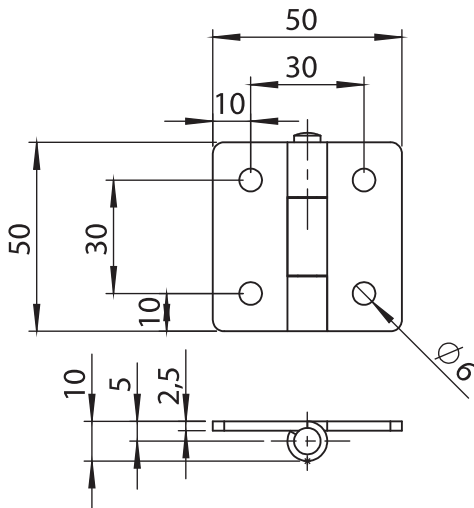

50 x 50

3012 - 180° Hinge

Item Number	3012 - 500
-------------	------------

50 x 75

Item Number	3065 - 500
-------------	------------

50 x 100

Item Number	3066 - 500
-------------	------------

Stainless Steel Products

Material

Housing : Stainless Steel, AISI 304
Pin : Stainless Steel, AISI 304

LH/RH