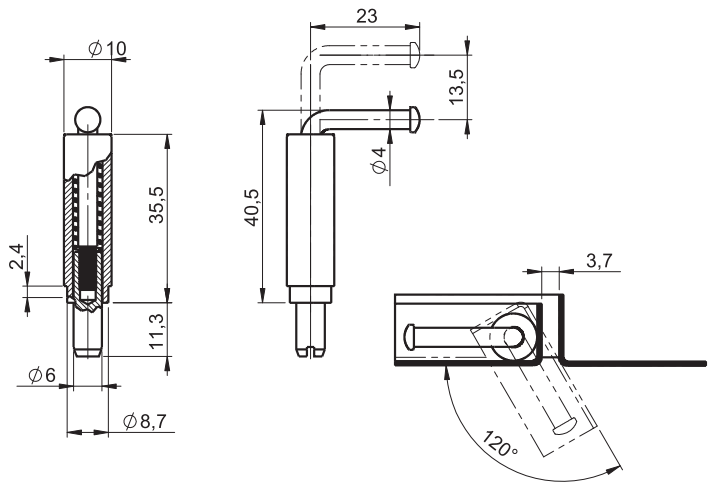

3076
120° Hinge

Concealed Hinges

Material

- Housing** : Polyamide (PA6 GFR30), black
- Pin** : Steel, zinc plated
- Spring** : Spring steel

LH/RH

3076 - 120° Hinge

Item Number	3076 - 100
-------------	------------

3028
120° Hinge

Material

- Housing** : Steel raw
- Pin** : Steel, zinc plated
- Spring** : Spring steel

LH/RH

3028 - 120° Hinge

	Hinge	Opposite Part
Item Number	3028 - 400	3028 - 405