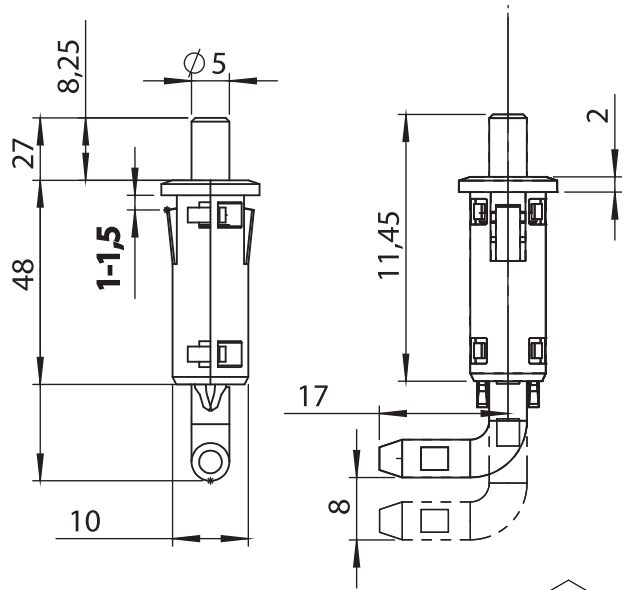

3076
120° Hinge

Concealed Hinges

Material

- Housing** : Polyamide (PA6 GFR30), black
- Pin** : Steel, zinc plated
- Spring** : Spring steel

LH/RH

3076 - 120° Hinge

Item Number	3076 - 100
-------------	------------

3028
120° Hinge

Material

- Housing** : Steel raw
- Pin** : Steel, zinc plated
- Spring** : Spring steel

LH/RH

3028 - 120° Hinge

	Hinge	Opposite Part
Item Number	3028 - 400	3028 - 405