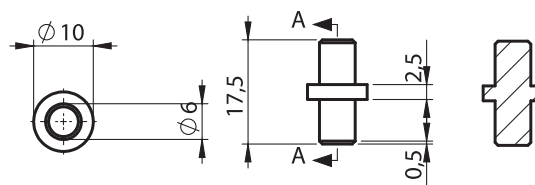

3076
120° Hinge

Concealed Hinges

Material

- Housing** : Polyamide (PA6 GFR30), black
- Pin** : Steel, zinc plated
- Spring** : Spring steel

LH/RH

3076 - 120° Hinge

Item Number	3076 - 100
-------------	------------

3028
120° Hinge

Material

- Housing** : Steel raw
- Pin** : Steel, zinc plated
- Spring** : Spring steel

LH/RH

3028 - 120° Hinge

	Hinge	Opposite Part
Item Number	3028 - 400	3028 - 405