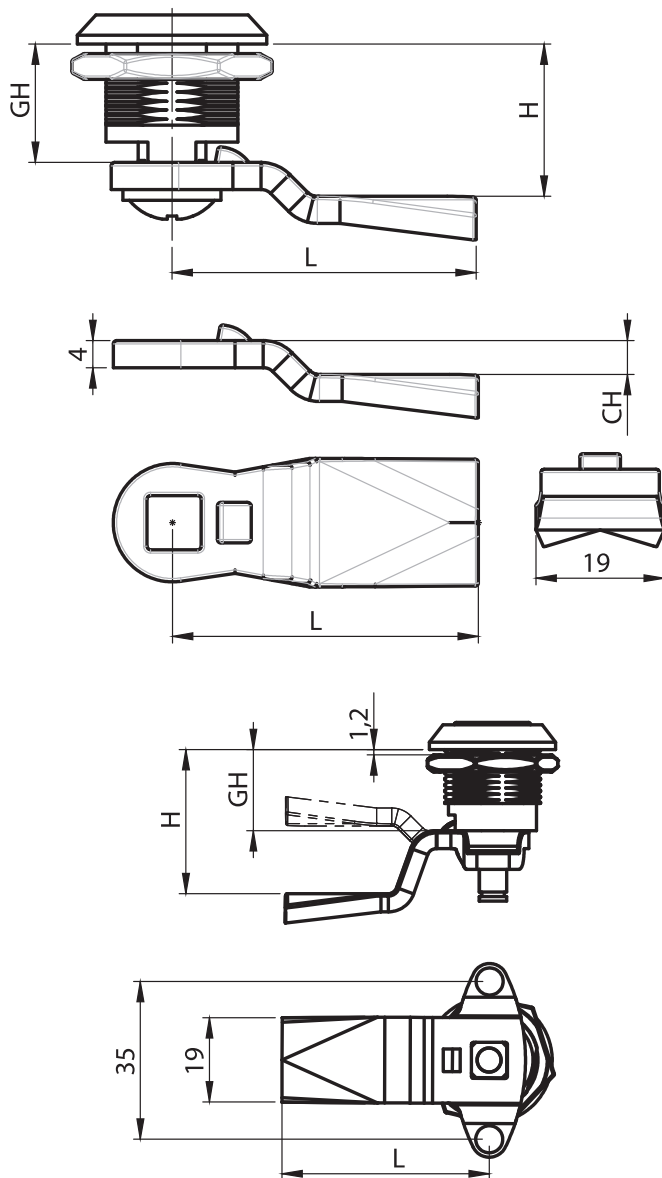

Stainless Steel Products

Material

Stainless Steel, AISI 304

5900 - Stainless Steel Cams

	Item Number	xxx	CH (mm)	L (mm)	GH=18 H (mm)
	5900 - 206	5206	-12	45	6
	5900 - 210	5210	-8	45	10
	5900 - 214	5214	-4	45	14
	5900 - 218	5218	0	45	18
	5900 - 220	5220	2	45	20
	5900 - 222	5222	4	45	22
	5900 - 224	5224	6	45	24
	5900 - 226	5226	8	45	26
	5900 - 228	5228	10	45	28

	Item Number	xxx	CH (mm)	L (mm)	GH=18 H (mm)
	5900-422	5422	4	45	22
	5900-428	5428	10	45	28