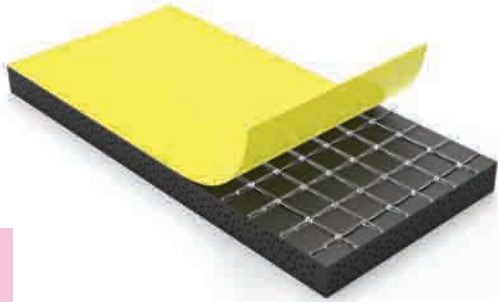

**6300  
Cell Sponge Rubber**

Gaskets

**Material**

Polyethylene (PE) or EPDM

PE	EPDM	A (mm)	B (mm)
6210 - 200	6210 - 100	2	10
6215 - 200	6215 - 100	2	15
6220 - 200	6220 - 100	2	20
6225 - 200	6225 - 100	2	25
6310 - 200	6310 - 100	3	10
6315 - 200	6315 - 100	3	15
6320 - 200	6320 - 100	3	20
6325 - 200	6325 - 100	3	25
6330 - 200	6330 - 100	3	30
6510 - 200	6510 - 100	5	10
6515 - 200	6515 - 100	5	15
6520 - 200	6520 - 100	5	20
6525 - 200	6525 - 100	5	25
6530 - 200	6530 - 100	5	30
6535 - 200	6535 - 100	5	35
6540 - 200	6540 - 100	5	40

**6990  
U Edge Protection**

**Material**

PVC

**6990 - U Edge Protection**

Item Number	6990 - 100
Item Number	6990 - 100