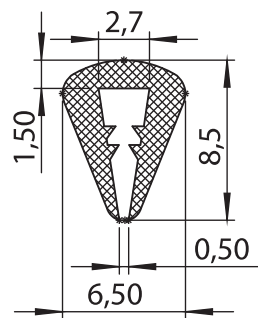

**6300  
Cell Sponge Rubber**

Gaskets

**Material**

Polyethylene (PE) or EPDM

PE	EPDM	A (mm)	B (mm)
6210 - 200	6210 - 100	2	10
6215 - 200	6215 - 100	2	15
6220 - 200	6220 - 100	2	20
6225 - 200	6225 - 100	2	25
6310 - 200	6310 - 100	3	10
6315 - 200	6315 - 100	3	15
6320 - 200	6320 - 100	3	20
6325 - 200	6325 - 100	3	25
6330 - 200	6330 - 100	3	30
6510 - 200	6510 - 100	5	10
6515 - 200	6515 - 100	5	15
6520 - 200	6520 - 100	5	20
6525 - 200	6525 - 100	5	25
6530 - 200	6530 - 100	5	30
6535 - 200	6535 - 100	5	35
6540 - 200	6540 - 100	5	40

**6990  
U Edge Protection**

**Material**

PVC

**6990 - U Edge Protection**

Item Number	6990 - 100
Item Number	6990 - 100