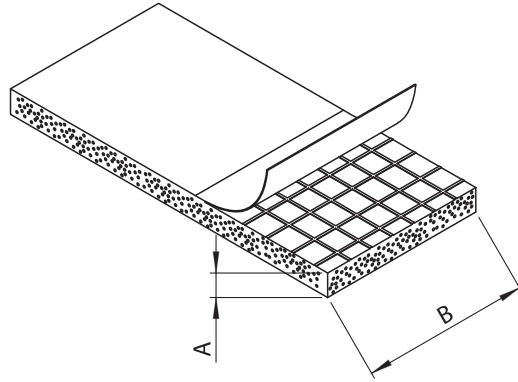

**6300  
Cell Sponge Rubber**

Gaskets

**Material**

Polyethylene (PE) or EPDM

PE	EPDM	A (mm)	B (mm)
6210 - 200	6210 - 100	2	10
6215 - 200	6215 - 100	2	15
6220 - 200	6220 - 100	2	20
6225 - 200	6225 - 100	2	25
6310 - 200	6310 - 100	3	10
6315 - 200	6315 - 100	3	15
6320 - 200	6320 - 100	3	20
6325 - 200	6325 - 100	3	25
6330 - 200	6330 - 100	3	30
6510 - 200	6510 - 100	5	10
6515 - 200	6515 - 100	5	15
6520 - 200	6520 - 100	5	20
6525 - 200	6525 - 100	5	25
6530 - 200	6530 - 100	5	30
6535 - 200	6535 - 100	5	35
6540 - 200	6540 - 100	5	40

**6990  
U Edge Protection**

**Material**

PVC

**6990 - U Edge Protection**

Item Number	6990 - 100
Item Number	6990 - 100