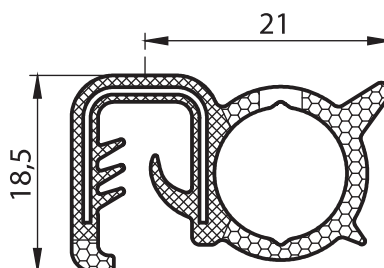

6901

6901 - Gasket

Thickness	Item Number
1 - 2,5 mm	6901 - 100
2 - 4 mm	6901 - 120
5 - 6 mm	6901 - 130

**Material**

EPDM  
Steel spring core

6904

6904 - Gasket

Item Number	Item Number
6904 - 100	6904 - 100

**Material**

EPDM  
Steel spring core  
For 3,5 - 5 mm thickness

6905

6905 - Gasket

Item Number	Item Number
6905 - 100	6905 - 100

**Material**

EPDM  
Steel spring core  
For 3 - 4 mm thickness

6906

6906 - Gasket

Item Number	Item Number
6906 - 100	6906 - 100

**Material**

EPDM  
Steel spring core  
For 5 - 6 mm thickness

6907

6907 - Gasket

Item Number	Item Number
6907 - 100	6907 - 100

**Material**

EPDM  
Steel spring core  
For 5 - 9 mm thickness

6970

6970 - Gasket

Item Number	Item Number
6970 - 100	6970 - 100

**Material**

EPDM  
Steel spring core  
For 2 - 4 mm thickness

Gaskets