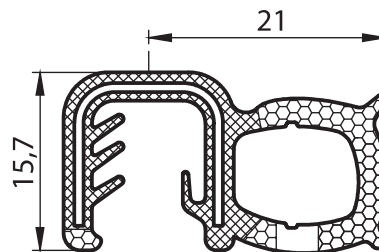

6901

6901 - Gasket

Thickness	Item Number
1 - 2,5 mm	6901 - 100
2 - 4 mm	6901 - 120
5 - 6 mm	6901 - 130

**Material**

EPDM  
Steel spring core

6904

6904 - Gasket

Item Number	Item Number
6904 - 100	6904 - 100

**Material**

EPDM  
Steel spring core  
For 3,5 - 5 mm thickness

6905

6905 - Gasket

Item Number	Item Number
6905 - 100	6905 - 100

**Material**

EPDM  
Steel spring core  
For 3 - 4 mm thickness

6906

6906 - Gasket

Item Number	Item Number
6906 - 100	6906 - 100

**Material**

EPDM  
Steel spring core  
For 5 - 6 mm thickness

6907

6907 - Gasket

Item Number	Item Number
6907 - 100	6907 - 100

**Material**

EPDM  
Steel spring core  
For 5 - 9 mm thickness

6970

6970 - Gasket

Item Number	Item Number
6970 - 100	6970 - 100

**Material**

EPDM  
Steel spring core  
For 2 - 4 mm thickness

Gaskets