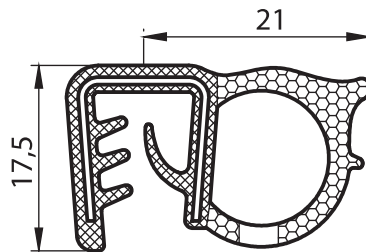

6901

6901 - Gasket

Thickness	Item Number
1 - 2,5 mm	6901 - 100
2 - 4 mm	6901 - 120
5 - 6 mm	6901 - 130

**Material**

EPDM  
Steel spring core

6904

6904 - Gasket

Item Number	Item Number
6904 - 100	6904 - 100

**Material**

EPDM  
Steel spring core  
For 3,5 - 5 mm thickness

6905

6905 - Gasket

Item Number	Item Number
6905 - 100	6905 - 100

**Material**

EPDM  
Steel spring core  
For 3 - 4 mm thickness

6906

6906 - Gasket

Item Number	Item Number
6906 - 100	6906 - 100

**Material**

EPDM  
Steel spring core  
For 5 - 6 mm thickness

6907

6907 - Gasket

Item Number	Item Number
6907 - 100	6907 - 100

**Material**

EPDM  
Steel spring core  
For 5 - 9 mm thickness

6970

6970 - Gasket

Item Number	Item Number
6970 - 100	6970 - 100

**Material**

EPDM  
Steel spring core  
For 2 - 4 mm thickness

Gaskets