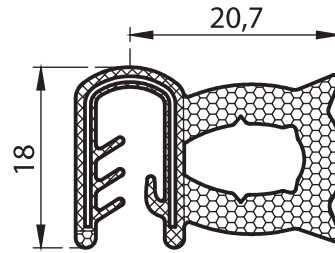

6901

6901 - Gasket

Thickness	Item Number
1 - 2,5 mm	6901 - 100
2 - 4 mm	6901 - 120
5 - 6 mm	6901 - 130

**Material**

EPDM  
Steel spring core

6904

6904 - Gasket

Item Number	Item Number
6904 - 100	6904 - 100

**Material**

EPDM  
Steel spring core  
For 3,5 - 5 mm thickness

6905

6905 - Gasket

Item Number	Item Number
6905 - 100	6905 - 100

**Material**

EPDM  
Steel spring core  
For 3 - 4 mm thickness

6906

6906 - Gasket

Item Number	Item Number
6906 - 100	6906 - 100

**Material**

EPDM  
Steel spring core  
For 5 - 6 mm thickness

6907

6907 - Gasket

Item Number	Item Number
6907 - 100	6907 - 100

**Material**

EPDM  
Steel spring core  
For 5 - 9 mm thickness

6970

6970 - Gasket

Item Number	Item Number
6970 - 100	6970 - 100

**Material**

EPDM  
Steel spring core  
For 2 - 4 mm thickness

Gaskets