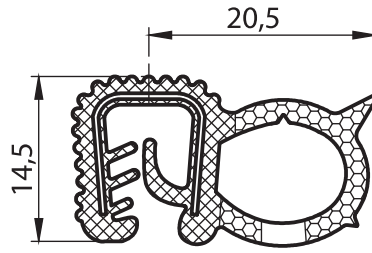

6901

6901 - Gasket

Thickness	Item Number
1 - 2,5 mm	6901 - 100
2 - 4 mm	6901 - 120
5 - 6 mm	6901 - 130

**Material**

EPDM  
Steel spring core

6904

6904 - Gasket

Item Number	Item Number
6904 - 100	6904 - 100

**Material**

EPDM  
Steel spring core  
For 3,5 - 5 mm thickness

6905

6905 - Gasket

Item Number	Item Number
6905 - 100	6905 - 100

**Material**

EPDM  
Steel spring core  
For 3 - 4 mm thickness

6906

6906 - Gasket

Item Number	Item Number
6906 - 100	6906 - 100

**Material**

EPDM  
Steel spring core  
For 5 - 6 mm thickness

6907

6907 - Gasket

Item Number	Item Number
6907 - 100	6907 - 100

**Material**

EPDM  
Steel spring core  
For 5 - 9 mm thickness

6970

6970 - Gasket

Item Number	Item Number
6970 - 100	6970 - 100

**Material**

EPDM  
Steel spring core  
For 2 - 4 mm thickness

Gaskets