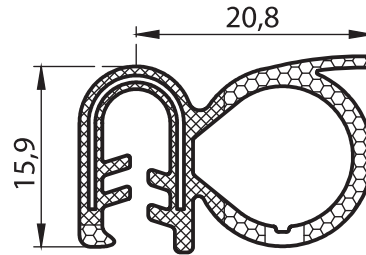

6901

6901 - Gasket

Thickness	Item Number
1 - 2,5 mm	6901 - 100
2 - 4 mm	6901 - 120
5 - 6 mm	6901 - 130

**Material**

EPDM  
Steel spring core

6904

6904 - Gasket

Item Number	Item Number
6904 - 100	6904 - 100

**Material**

EPDM  
Steel spring core  
For 3,5 - 5 mm thickness

6905

6905 - Gasket

Item Number	Item Number
6905 - 100	6905 - 100

**Material**

EPDM  
Steel spring core  
For 3 - 4 mm thickness

6906

6906 - Gasket

Item Number	Item Number
6906 - 100	6906 - 100

**Material**

EPDM  
Steel spring core  
For 5 - 6 mm thickness

6907

6907 - Gasket

Item Number	Item Number
6907 - 100	6907 - 100

**Material**

EPDM  
Steel spring core  
For 5 - 9 mm thickness

6970

6970 - Gasket

Item Number	Item Number
6970 - 100	6970 - 100

**Material**

EPDM  
Steel spring core  
For 2 - 4 mm thickness

Gaskets