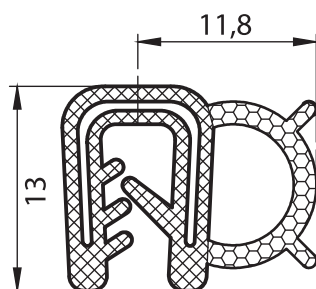

6935 - Gasket

Item Number	6935 - 100
-------------	------------

**Material**

EPDM  
Steel spring core  
For 0,5 - 1,5 mm thickness

6935

6936 - Gasket

Item Number	6936 - 100
-------------	------------

**Material**

EPDM  
Steel spring core  
For 1 - 3 mm thickness

6936

6903 - Gasket

Item Number	6903 - 100
-------------	------------

**Material**

EPDM  
Steel spring core  
For 1 - 3 mm thickness

6903

6937 - Gasket

Item Number	6937 - 100
-------------	------------

**Material**

EPDM  
Steel spring core  
For 1 - 2,5 mm thickness

6937

6938 - Gasket

Item Number	6938 - 100
-------------	------------

**Material**

EPDM  
Steel spring core  
For 1 - 2 mm thickness

6938

6902 - Gasket

Item Number	6902 - 100
-------------	------------

**Material**

EPDM  
Steel spring core  
For 2 mm thickness

6902