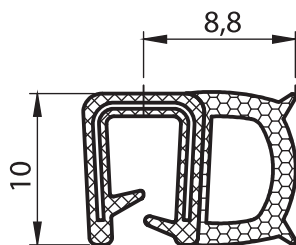

6935 - Gasket

Item Number	6935 - 100
-------------	------------

**Material**

EPDM  
Steel spring core  
For 0,5 - 1,5 mm thickness

6935

6936 - Gasket

Item Number	6936 - 100
-------------	------------

**Material**

EPDM  
Steel spring core  
For 1 - 3 mm thickness

6936

6903 - Gasket

Item Number	6903 - 100
-------------	------------

**Material**

EPDM  
Steel spring core  
For 1 - 3 mm thickness

6903

6937 - Gasket

Item Number	6937 - 100
-------------	------------

**Material**

EPDM  
Steel spring core  
For 1 - 2,5 mm thickness

6937

6938 - Gasket

Item Number	6938 - 100
-------------	------------

**Material**

EPDM  
Steel spring core  
For 1 - 2 mm thickness

6938

6902 - Gasket

Item Number	6902 - 100
-------------	------------

**Material**

EPDM  
Steel spring core  
For 2 mm thickness

6902