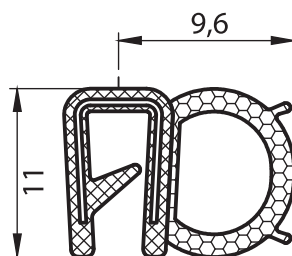

EPDM  
Steel spring core  
For 1 - 3 mm thickness

6936

6903 - Gasket

Item Number	6903 - 100
-------------	------------

**Material**

EPDM  
Steel spring core  
For 1 - 3 mm thickness

6903

6937 - Gasket

Item Number	6937 - 100
-------------	------------

**Material**

EPDM  
Steel spring core  
For 1 - 2,5 mm thickness

6937

6938 - Gasket

Item Number	6938 - 100
-------------	------------

**Material**

EPDM  
Steel spring core  
For 1 - 2 mm thickness

6938

6902 - Gasket

Item Number	6902 - 100
-------------	------------

**Material**

EPDM  
Steel spring core  
For 2 mm thickness

6902