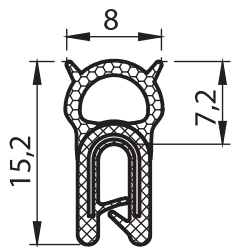

6935 - Gasket

Item Number	6935 - 100
-------------	------------

**Material**

EPDM  
Steel spring core  
For 0,5 - 1,5 mm thickness

6935

6936 - Gasket

Item Number	6936 - 100
-------------	------------

**Material**

EPDM  
Steel spring core  
For 1 - 3 mm thickness

6936

6903 - Gasket

Item Number	6903 - 100
-------------	------------

**Material**

EPDM  
Steel spring core  
For 1 - 3 mm thickness

6903

6937 - Gasket

Item Number	6937 - 100
-------------	------------

**Material**

EPDM  
Steel spring core  
For 1 - 2,5 mm thickness

6937

6938 - Gasket

Item Number	6938 - 100
-------------	------------

**Material**

EPDM  
Steel spring core  
For 1 - 2 mm thickness

6938

6902 - Gasket

Item Number	6902 - 100
-------------	------------

**Material**

EPDM  
Steel spring core  
For 2 mm thickness

6902