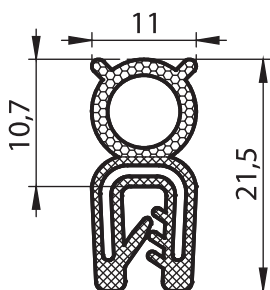

6935 - Gasket

Item Number	6935 - 100
-------------	------------

**Material**

EPDM  
Steel spring core  
For 0,5 - 1,5 mm thickness

6935

6936 - Gasket

Item Number	6936 - 100
-------------	------------

**Material**

EPDM  
Steel spring core  
For 1 - 3 mm thickness

6936

6903 - Gasket

Item Number	6903 - 100
-------------	------------

**Material**

EPDM  
Steel spring core  
For 1 - 3 mm thickness

6903

6937 - Gasket

Item Number	6937 - 100
-------------	------------

**Material**

EPDM  
Steel spring core  
For 1 - 2,5 mm thickness

6937

6938 - Gasket

Item Number	6938 - 100
-------------	------------

**Material**

EPDM  
Steel spring core  
For 1 - 2 mm thickness

6938

6902 - Gasket

Item Number	6902 - 100
-------------	------------

**Material**

EPDM  
Steel spring core  
For 2 mm thickness

6902