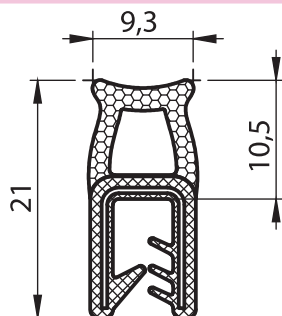

6935 - Gasket

Item Number	6935 - 100
-------------	------------

**Material**

EPDM  
Steel spring core  
For 0,5 - 1,5 mm thickness

6935

6936 - Gasket

Item Number	6936 - 100
-------------	------------

**Material**

EPDM  
Steel spring core  
For 1 - 3 mm thickness

6936

6903 - Gasket

Item Number	6903 - 100
-------------	------------

**Material**

EPDM  
Steel spring core  
For 1 - 3 mm thickness

6903

6937 - Gasket

Item Number	6937 - 100
-------------	------------

**Material**

EPDM  
Steel spring core  
For 1 - 2,5 mm thickness

6937

6938 - Gasket

Item Number	6938 - 100
-------------	------------

**Material**

EPDM  
Steel spring core  
For 1 - 2 mm thickness

6938

6902 - Gasket

Item Number	6902 - 100
-------------	------------

**Material**

EPDM  
Steel spring core  
For 2 mm thickness

6902