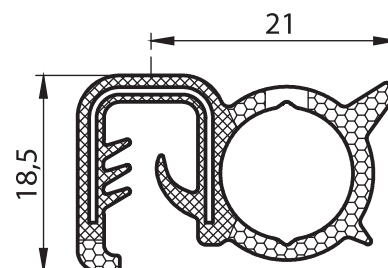

6901

6901 - Gasket

Thickness	Item Number
1 - 2,5 mm	6901 - 100
2 - 4 mm	6901 - 120
5 - 6 mm	6901 - 130

Material

EPDM
Steel spring core

6904

6904 - Gasket

Item Number	Item Number
6904 - 100	6904 - 100

Material

EPDM
Steel spring core
For 3,5 - 5 mm thickness

6905

6905 - Gasket

Item Number	Item Number
6905 - 100	6905 - 100

Material

EPDM
Steel spring core
For 3 - 4 mm thickness

6906

6906 - Gasket

Item Number	Item Number
6906 - 100	6906 - 100

Material

EPDM
Steel spring core
For 5 - 6 mm thickness

6907

6907 - Gasket

Item Number	Item Number
6907 - 100	6907 - 100

Material

EPDM
Steel spring core
For 5 - 9 mm thickness

6970

6970 - Gasket

Item Number	Item Number
6970 - 100	6970 - 100

Material

EPDM
Steel spring core
For 2 - 4 mm thickness