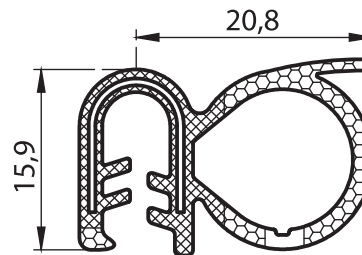

6901

6901 - Gasket

Thickness	Item Number
1 - 2,5 mm	6901 - 100
2 - 4 mm	6901 - 120
5 - 6 mm	6901 - 130

Material

EPDM
Steel spring core

6904

6904 - Gasket

Item Number	Item Number
6904 - 100	6904 - 100

Material

EPDM
Steel spring core
For 3,5 - 5 mm thickness

6905

6905 - Gasket

Item Number	Item Number
6905 - 100	6905 - 100

Material

EPDM
Steel spring core
For 3 - 4 mm thickness

6906

6906 - Gasket

Item Number	Item Number
6906 - 100	6906 - 100

Material

EPDM
Steel spring core
For 5 - 6 mm thickness

6907

6907 - Gasket

Item Number	Item Number
6907 - 100	6907 - 100

Material

EPDM
Steel spring core
For 5 - 9 mm thickness

6970

6970 - Gasket

Item Number	Item Number
6970 - 100	6970 - 100

Material

EPDM
Steel spring core
For 2 - 4 mm thickness