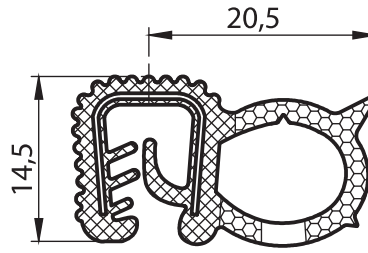

6901

6901 - Gasket

Thickness	Item Number
1 - 2,5 mm	6901 - 100
2 - 4 mm	6901 - 120
5 - 6 mm	6901 - 130

Material

EPDM
Steel spring core

6904

6904 - Gasket

Item Number	Item Number
6904 - 100	6904 - 100

Material

EPDM
Steel spring core
For 3,5 - 5 mm thickness

6905

6905 - Gasket

Item Number	Item Number
6905 - 100	6905 - 100

Material

EPDM
Steel spring core
For 3 - 4 mm thickness

6906

6906 - Gasket

Item Number	Item Number
6906 - 100	6906 - 100

Material

EPDM
Steel spring core
For 5 - 6 mm thickness

6907

6907 - Gasket

Item Number	Item Number
6907 - 100	6907 - 100

Material

EPDM
Steel spring core
For 5 - 9 mm thickness

6970

6970 - Gasket

Item Number	Item Number
6970 - 100	6970 - 100

Material

EPDM
Steel spring core
For 2 - 4 mm thickness