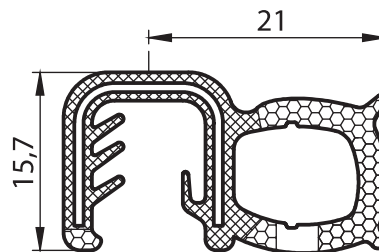

6901

6901 - Gasket

Thickness	Item Number
1 - 2,5 mm	6901 - 100
2 - 4 mm	6901 - 120
5 - 6 mm	6901 - 130

Material

EPDM
Steel spring core

6904

6904 - Gasket

Item Number	Item Number
6904 - 100	6904 - 100

Material

EPDM
Steel spring core
For 3,5 - 5 mm thickness

6905

6905 - Gasket

Item Number	Item Number
6905 - 100	6905 - 100

Material

EPDM
Steel spring core
For 3 - 4 mm thickness

6906

6906 - Gasket

Item Number	Item Number
6906 - 100	6906 - 100

Material

EPDM
Steel spring core
For 5 - 6 mm thickness

6907

6907 - Gasket

Item Number	Item Number
6907 - 100	6907 - 100

Material

EPDM
Steel spring core
For 5 - 9 mm thickness

6970

6970 - Gasket

Item Number	Item Number
6970 - 100	6970 - 100

Material

EPDM
Steel spring core
For 2 - 4 mm thickness