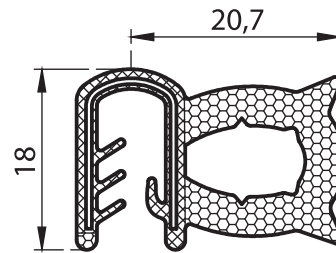

6901

6901 - Gasket

Thickness	Item Number
1 - 2,5 mm	6901 - 100
2 - 4 mm	6901 - 120
5 - 6 mm	6901 - 130

Material

EPDM
Steel spring core

6904

6904 - Gasket

Item Number	Item Number
6904 - 100	6904 - 100

Material

EPDM
Steel spring core
For 3,5 - 5 mm thickness

6905

6905 - Gasket

Item Number	Item Number
6905 - 100	6905 - 100

Material

EPDM
Steel spring core
For 3 - 4 mm thickness

6906

6906 - Gasket

Item Number	Item Number
6906 - 100	6906 - 100

Material

EPDM
Steel spring core
For 5 - 6 mm thickness

6907

6907 - Gasket

Item Number	Item Number
6907 - 100	6907 - 100

Material

EPDM
Steel spring core
For 5 - 9 mm thickness

6970

6970 - Gasket

Item Number	Item Number
6970 - 100	6970 - 100

Material

EPDM
Steel spring core
For 2 - 4 mm thickness