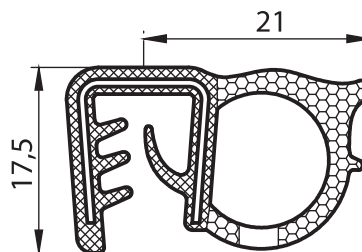

6901

6901 - Gasket

Thickness	Item Number
1 - 2,5 mm	6901 - 100
2 - 4 mm	6901 - 120
5 - 6 mm	6901 - 130

Material

EPDM
Steel spring core

6904

6904 - Gasket

Item Number	Item Number
6904 - 100	6904 - 100

Material

EPDM
Steel spring core
For 3,5 - 5 mm thickness

6905

6905 - Gasket

Item Number	Item Number
6905 - 100	6905 - 100

Material

EPDM
Steel spring core
For 3 - 4 mm thickness

6906

6906 - Gasket

Item Number	Item Number
6906 - 100	6906 - 100

Material

EPDM
Steel spring core
For 5 - 6 mm thickness

6907

6907 - Gasket

Item Number	Item Number
6907 - 100	6907 - 100

Material

EPDM
Steel spring core
For 5 - 9 mm thickness

6970

6970 - Gasket

Item Number	Item Number
6970 - 100	6970 - 100

Material

EPDM
Steel spring core
For 2 - 4 mm thickness