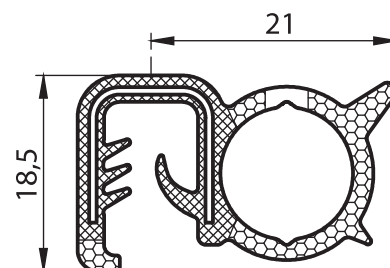

6901

6901 - Gasket

Thickness	Item Number
1 - 2,5 mm	6901 - 100
2 - 4 mm	6901 - 120
5 - 6 mm	6901 - 130

Material

EPDM
Steel spring core

6904

6904 - Gasket

Item Number	6904 - 100
-------------	------------

Material

EPDM
Steel spring core
For 3,5 - 5 mm thickness

6905

6905 - Gasket

Item Number	6905 - 100
-------------	------------

Material

EPDM
Steel spring core
For 3 - 4 mm thickness

6906

6906 - Gasket

Item Number	6906 - 100
-------------	------------

Material

EPDM
Steel spring core
For 5 - 6 mm thickness

6907

6907 - Gasket

Item Number	6907 - 100
-------------	------------

Material

EPDM
Steel spring core
For 5 - 9 mm thickness

6970

6970 - Gasket

Item Number	6970 - 100
-------------	------------

Material

EPDM
Steel spring core
For 2 - 4 mm thickness