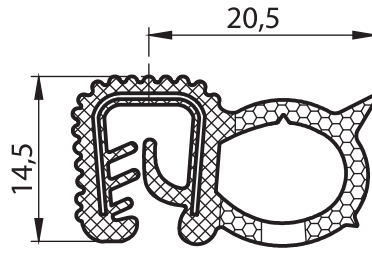

6901

6901 - Gasket

Thickness	Item Number
1 - 2,5 mm	6901 - 100
2 - 4 mm	6901 - 120
5 - 6 mm	6901 - 130

Material

EPDM
Steel spring core

6904

6904 - Gasket

Item Number	6904 - 100
-------------	------------

Material

EPDM
Steel spring core
For 3,5 - 5 mm thickness

6905

6905 - Gasket

Item Number	6905 - 100
-------------	------------

Material

EPDM
Steel spring core
For 3 - 4 mm thickness

6906

6906 - Gasket

Item Number	6906 - 100
-------------	------------

Material

EPDM
Steel spring core
For 5 - 6 mm thickness

6907

6907 - Gasket

Item Number	6907 - 100
-------------	------------

Material

EPDM
Steel spring core
For 5 - 9 mm thickness

6970

6970 - Gasket

Item Number	6970 - 100
-------------	------------

Material

EPDM
Steel spring core
For 2 - 4 mm thickness