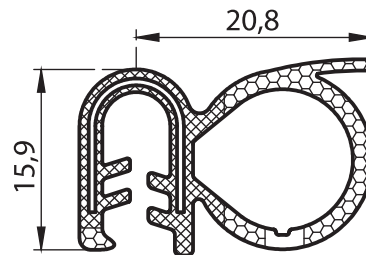

6901

6901 - Gasket

Thickness	Item Number
1 - 2,5 mm	6901 - 100
2 - 4 mm	6901 - 120
5 - 6 mm	6901 - 130

Material

EPDM
Steel spring core

6904

6904 - Gasket

Item Number	6904 - 100
-------------	------------

Material

EPDM
Steel spring core
For 3,5 - 5 mm thickness

6905

6905 - Gasket

Item Number	6905 - 100
-------------	------------

Material

EPDM
Steel spring core
For 3 - 4 mm thickness

6906

6906 - Gasket

Item Number	6906 - 100
-------------	------------

Material

EPDM
Steel spring core
For 5 - 6 mm thickness

6907

6907 - Gasket

Item Number	6907 - 100
-------------	------------

Material

EPDM
Steel spring core
For 5 - 9 mm thickness

6970

6970 - Gasket

Item Number	6970 - 100
-------------	------------

Material

EPDM
Steel spring core
For 2 - 4 mm thickness