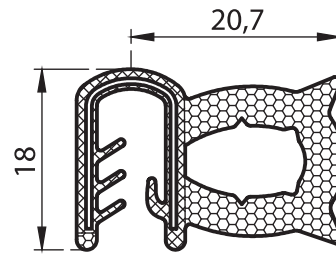

6901

6901 - Gasket

Thickness	Item Number
1 - 2,5 mm	6901 - 100
2 - 4 mm	6901 - 120
5 - 6 mm	6901 - 130

Material

EPDM
Steel spring core

6904

6904 - Gasket

Item Number	6904 - 100
-------------	------------

Material

EPDM
Steel spring core
For 3,5 - 5 mm thickness

6905

6905 - Gasket

Item Number	6905 - 100
-------------	------------

Material

EPDM
Steel spring core
For 3 - 4 mm thickness

6906

6906 - Gasket

Item Number	6906 - 100
-------------	------------

Material

EPDM
Steel spring core
For 5 - 6 mm thickness

6907

6907 - Gasket

Item Number	6907 - 100
-------------	------------

Material

EPDM
Steel spring core
For 5 - 9 mm thickness

6970

6970 - Gasket

Item Number	6970 - 100
-------------	------------

Material

EPDM
Steel spring core
For 2 - 4 mm thickness