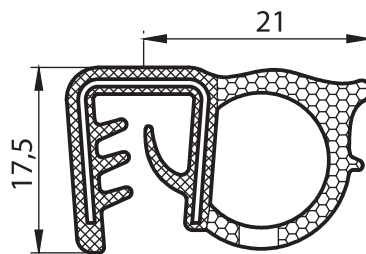

6901

6901 - Gasket

Thickness	Item Number
1 - 2,5 mm	6901 - 100
2 - 4 mm	6901 - 120
5 - 6 mm	6901 - 130

Material

EPDM
Steel spring core

6904

6904 - Gasket

Item Number	6904 - 100
-------------	------------

Material

EPDM
Steel spring core
For 3,5 - 5 mm thickness

6905

6905 - Gasket

Item Number	6905 - 100
-------------	------------

Material

EPDM
Steel spring core
For 3 - 4 mm thickness

6906

6906 - Gasket

Item Number	6906 - 100
-------------	------------

Material

EPDM
Steel spring core
For 5 - 6 mm thickness

6907

6907 - Gasket

Item Number	6907 - 100
-------------	------------

Material

EPDM
Steel spring core
For 5 - 9 mm thickness

6970

6970 - Gasket

Item Number	6970 - 100
-------------	------------

Material

EPDM
Steel spring core
For 2 - 4 mm thickness