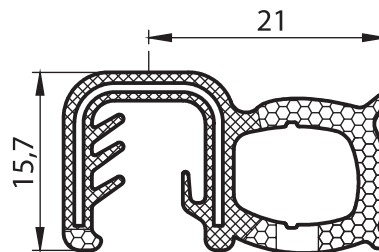

6901

6901 - Gasket

Thickness	Item Number
1 - 2,5 mm	6901 - 100
2 - 4 mm	6901 - 120
5 - 6 mm	6901 - 130

Material

EPDM
Steel spring core

6904

6904 - Gasket

Item Number	6904 - 100
-------------	------------

Material

EPDM
Steel spring core
For 3,5 - 5 mm thickness

6905

6905 - Gasket

Item Number	6905 - 100
-------------	------------

Material

EPDM
Steel spring core
For 3 - 4 mm thickness

6906

6906 - Gasket

Item Number	6906 - 100
-------------	------------

Material

EPDM
Steel spring core
For 5 - 6 mm thickness

6907

6907 - Gasket

Item Number	6907 - 100
-------------	------------

Material

EPDM
Steel spring core
For 5 - 9 mm thickness

6970

6970 - Gasket

Item Number	6970 - 100
-------------	------------

Material

EPDM
Steel spring core
For 2 - 4 mm thickness