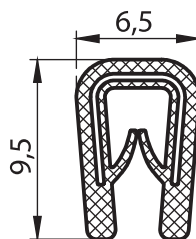

6911 - Gasket

Item Number	6911 - 100
-------------	------------

Material

PVC, black
Steel spring core
For 0,8 - 1,5 mm thickness

6911

6912 - Gasket

Item Number	6912 - 100
-------------	------------

Material

PVC, black
Steel spring core
For 1 - 2 mm thickness

6912

6913 - Gasket

Item Number	6913 - 100
-------------	------------

Material

PVC, black
Steel spring core
For 1 - 2 mm thickness

6913

6914 - Gasket

Thickness	Item Number
1-2,5 mm	6914 - 100
2-4 mm	6914 - 120

Material

PVC, black
Steel spring core

6914

6915 - Gasket

Item Number	6915 - 102
-------------	------------

Material

PVC, black
Steel spring core
For 1 - 3 mm thickness

6915

6916 - Gasket

Item Number	6916 - 100
-------------	------------

Material

PVC, black
Steel spring core
For 1 - 4 mm thickness

6916