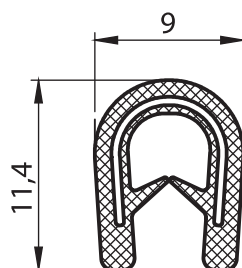

6911 - Gasket

Item Number	6911 - 100
-------------	------------

Material

PVC, black
Steel spring core
For 0,8 - 1,5 mm thickness

6911

6912 - Gasket

Item Number	6912 - 100
-------------	------------

Material

PVC, black
Steel spring core
For 1 - 2 mm thickness

6912

6913 - Gasket

Item Number	6913 - 100
-------------	------------

Material

PVC, black
Steel spring core
For 1 - 2 mm thickness

6913

6914 - Gasket

Thickness	Item Number
1-2,5 mm	6914 - 100
2-4 mm	6914 - 120

Material

PVC, black
Steel spring core

6914

6915 - Gasket

Item Number	6915 - 102
-------------	------------

Material

PVC, black
Steel spring core
For 1 - 3 mm thickness

6915

6916 - Gasket

Item Number	6916 - 100
-------------	------------

Material

PVC, black
Steel spring core
For 1 - 4 mm thickness

6916