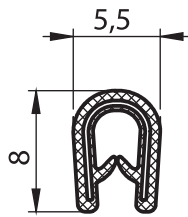

6911 - Gasket

Item Number	6911 - 100
-------------	------------

Material

PVC, black
Steel spring core
For 0,8 - 1,5 mm thickness

6911

6912 - Gasket

Item Number	6912 - 100
-------------	------------

Material

PVC, black
Steel spring core
For 1 - 2 mm thickness

6912

6913 - Gasket

Item Number	6913 - 100
-------------	------------

Material

PVC, black
Steel spring core
For 1 - 2 mm thickness

6913

6914 - Gasket

Thickness	Item Number
1-2,5 mm	6914 - 100
2-4 mm	6914 - 120

Material

PVC, black
Steel spring core

6914

6915 - Gasket

Item Number	6915 - 102
-------------	------------

Material

PVC, black
Steel spring core
For 1 - 3 mm thickness

6915

6916 - Gasket

Item Number	6916 - 100
-------------	------------

Material

PVC, black
Steel spring core
For 1 - 4 mm thickness

6916