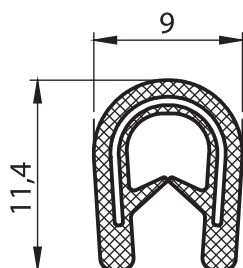

#### Material

PVC, black  
Steel spring core  
For 1 - 2 mm thickness

6913

### 6914 - Gasket

Thickness	Item Number
1-2,5 mm	6914 - 100
2-4 mm	6914 - 120