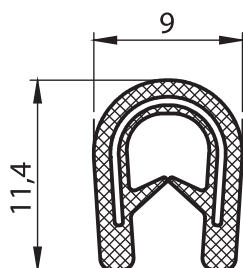

6911 - Gasket

Item Number	6911 - 100
-------------	------------

Material

PVC, black
Steel spring core
For 0,8 - 1,5 mm thickness

6911

6912 - Gasket

Item Number	6912 - 100
-------------	------------

Material

PVC, black
Steel spring core
For 1 - 2 mm thickness

6912

6913 - Gasket

Item Number	6913 - 100
-------------	------------

Material

PVC, black
Steel spring core
For 1 - 2 mm thickness

6913

6914 - Gasket

Thickness	Item Number
1-2,5 mm	6914 - 100
2-4 mm	6914 - 120

Material

PVC, black
Steel spring core

6914

6915 - Gasket

Item Number	6915 - 102
-------------	------------

Material

PVC, black
Steel spring core
For 1 - 3 mm thickness

6915

6916 - Gasket

Item Number	6916 - 100
-------------	------------

Material

PVC, black
Steel spring core
For 1 - 4 mm thickness

6916