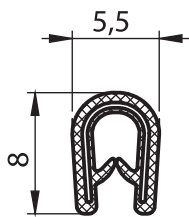

6911 - Gasket

Item Number	6911 - 100
-------------	------------

Material

PVC, black
Steel spring core
For 0,8 - 1,5 mm thickness

6911

6912 - Gasket

Item Number	6912 - 100
-------------	------------

Material

PVC, black
Steel spring core
For 1 - 2 mm thickness

6912

6913 - Gasket

Item Number	6913 - 100
-------------	------------

Material

PVC, black
Steel spring core
For 1 - 2 mm thickness

6913

6914 - Gasket

Thickness	Item Number
1-2,5 mm	6914 - 100
2-4 mm	6914 - 120

Material

PVC, black
Steel spring core

6914

6915 - Gasket

Item Number	6915 - 102
-------------	------------

Material

PVC, black
Steel spring core
For 1 - 3 mm thickness

6915

6916 - Gasket

Item Number	6916 - 100
-------------	------------

Material

PVC, black
Steel spring core
For 1 - 4 mm thickness

6916