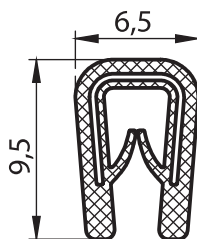

6911 - Gasket

Item Number	6911 - 100
-------------	------------

Material

PVC, black
Steel spring core
For 0,8 - 1,5 mm thickness

6911

6912 - Gasket

Item Number	6912 - 100
-------------	------------

Material

PVC, black
Steel spring core
For 1 - 2 mm thickness

6912

6913 - Gasket

Item Number	6913 - 100
-------------	------------

Material

PVC, black
Steel spring core
For 1 - 2 mm thickness

6913

6914 - Gasket

Thickness	Item Number
1-2,5 mm	6914 - 100
2-4 mm	6914 - 120

Material

PVC, black
Steel spring core

6914

6915 - Gasket

Item Number	6915 - 102
-------------	------------

Material

PVC, black
Steel spring core
For 1 - 3 mm thickness

6915

6916 - Gasket

Item Number	6916 - 100
-------------	------------

Material

PVC, black
Steel spring core
For 1 - 4 mm thickness

6916