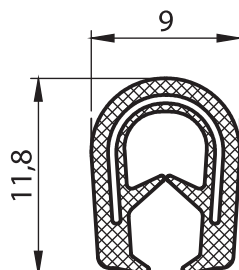

6915 - Gasket

Item Number	6915 - 102