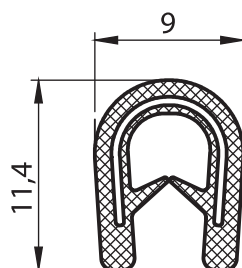

#### Material

PVC, black  
Steel spring core  
For 1 - 2 mm thickness

6913

### 6914 - Gasket

Thickness	Item Number
1-2,5 mm	6914 - 100
2-4 mm	6914 - 120