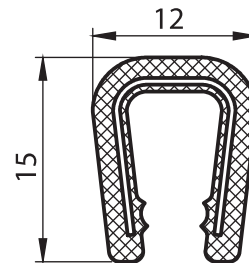

6917

6917 - Gasket

Item Number	6917 - 100
-------------	------------

**Material**

PVC, black  
Steel spring core  
For 1 - 2,5 mm thickness

6918

6918 - Gasket

Item Number	6918 - 100
-------------	------------

**Material**

PVC, black  
Steel spring core  
For 1 - 4 mm thickness

6919

6919 - Gasket

Item Number	6919 - 100
-------------	------------

**Material**

PVC, black  
Steel spring core  
For 2 - 5 mm thickness

6920

6920 - Gasket

Item Number	6920 - 102
-------------	------------

**Material**

PVC, black  
Steel spring core  
For 2 - 5 mm thickness

6922

6922 - Gasket

Kalınlık	Item Number
6-8 mm	6922 - 100
8-10 mm	6922 - 120

**Material**

PVC, black  
Steel spring core

6923

6923 - Gasket

Item Number	6923 - 100
-------------	------------

**Material**

PVC, black  
Steel spring core  
For 10 - 12 mm thickness

Gaskets