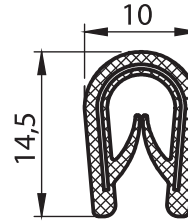

6917

6917 - Gasket

Item Number	6917 - 100
-------------	------------

**Material**

PVC, black  
Steel spring core  
For 1 - 2,5 mm thickness

6918

6918 - Gasket

Item Number	6918 - 100
-------------	------------

**Material**

PVC, black  
Steel spring core  
For 1 - 4 mm thickness

6919

6919 - Gasket

Item Number	6919 - 100
-------------	------------

**Material**

PVC, black  
Steel spring core  
For 2 - 5 mm thickness

6920

6920 - Gasket

Item Number	6920 - 102
-------------	------------

**Material**

PVC, black  
Steel spring core  
For 2 - 5 mm thickness

6922

6922 - Gasket

Kalınlık	Item Number
6-8 mm	6922 - 100
8-10 mm	6922 - 120

**Material**

PVC, black  
Steel spring core

6923

6923 - Gasket

Item Number	6923 - 100
-------------	------------

**Material**

PVC, black  
Steel spring core  
For 10 - 12 mm thickness

Gaskets