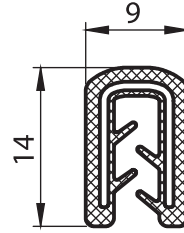

6917

6917 - Gasket

Item Number	6917 - 100
-------------	------------

**Material**

PVC, black  
Steel spring core  
For 1 - 2,5 mm thickness

6918

6918 - Gasket

Item Number	6918 - 100
-------------	------------

**Material**

PVC, black  
Steel spring core  
For 1 - 4 mm thickness

6919

6919 - Gasket

Item Number	6919 - 100
-------------	------------

**Material**

PVC, black  
Steel spring core  
For 2 - 5 mm thickness

6920

6920 - Gasket

Item Number	6920 - 102
-------------	------------

**Material**

PVC, black  
Steel spring core  
For 2 - 5 mm thickness

6922

6922 - Gasket

Kalınlık	Item Number
6-8 mm	6922 - 100
8-10 mm	6922 - 120

**Material**

PVC, black  
Steel spring core

6923

6923 - Gasket

Item Number	6923 - 100
-------------	------------

**Material**

PVC, black  
Steel spring core  
For 10 - 12 mm thickness

Gaskets