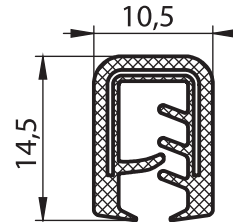

6917

6917 - Gasket

Item Number	6917 - 100
-------------	------------

**Material**

PVC, black  
Steel spring core  
For 1 - 2,5 mm thickness

6918

6918 - Gasket

Item Number	6918 - 100
-------------	------------

**Material**

PVC, black  
Steel spring core  
For 1 - 4 mm thickness

6919

6919 - Gasket

Item Number	6919 - 100
-------------	------------

**Material**

PVC, black  
Steel spring core  
For 2 - 5 mm thickness

6920

6920 - Gasket

Item Number	6920 - 102
-------------	------------

**Material**

PVC, black  
Steel spring core  
For 2 - 5 mm thickness

6922

6922 - Gasket

Kalınlık	Item Number
6-8 mm	6922 - 100
8-10 mm	6922 - 120

**Material**

PVC, black  
Steel spring core

6923

6923 - Gasket

Item Number	6923 - 100
-------------	------------

**Material**

PVC, black  
Steel spring core  
For 10 - 12 mm thickness

Gaskets