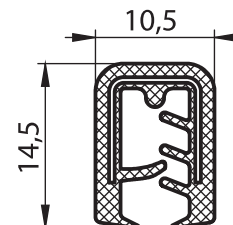

**Material**

PVC, black  
Steel spring core  
For 1 - 4 mm thickness

6919

6919 - Gasket

Item Number	6919 - 100
-------------	------------

**Material**

PVC, black  
Steel spring core  
For 2 - 5 mm thickness

6920

6920 - Gasket

Item Number	6920 - 102
-------------	------------

**Material**

PVC, black  
Steel spring core  
For 2 - 5 mm thickness

6922

6922 - Gasket

Kalınlık	Item Number
6-8 mm	6922 - 100
8-10 mm	6922 - 120

**Material**

PVC, black  
Steel spring core

6923

6923 - Gasket

Item Number	6923 - 100
-------------	------------

**Material**

PVC, black  
Steel spring core  
For 10 - 12 mm thickness

Gaskets