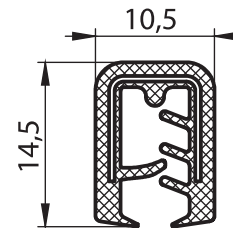

6917

6917 - Gasket

Item Number	6917 - 100
-------------	------------

**Material**

PVC, black  
Steel spring core  
For 1 - 2,5 mm thickness

6918

6918 - Gasket

Item Number	6918 - 100
-------------	------------

**Material**

PVC, black  
Steel spring core  
For 1 - 4 mm thickness

6919

6919 - Gasket

Item Number	6919 - 100
-------------	------------

**Material**

PVC, black  
Steel spring core  
For 2 - 5 mm thickness

6920

6920 - Gasket

Item Number	6920 - 102
-------------	------------

**Material**

PVC, black  
Steel spring core  
For 2 - 5 mm thickness

6922

6922 - Gasket

Kalınlık	Item Number
6-8 mm	6922 - 100
8-10 mm	6922 - 120

**Material**

PVC, black  
Steel spring core

6923

6923 - Gasket

Item Number	6923 - 100
-------------	------------

**Material**

PVC, black  
Steel spring core  
For 10 - 12 mm thickness

Gaskets