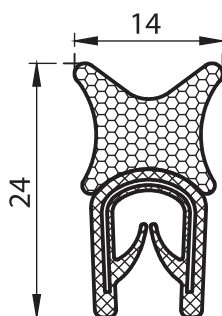

6924 - Gasket

Item Number	6924 - 100
-------------	------------

Material

EPDM, black
Steel spring core
For 1 - 2 mm thickness

6924

6925 - Gasket

Item Number	6925 - 100
-------------	------------

Material

EPDM, black
Steel spring core
For 1 - 3 mm thickness

6925

6926 - Gasket

Item Number	6926 - 100
-------------	------------

Material

EPDM, black
Steel spring core
For 5 - 6 mm thickness

6926

6927 - Gasket

Item Number	6927 - 100
-------------	------------

Material

EPDM, black
Steel spring core
For 5 - 8 mm thickness

6927

6928 - Gasket

Item Number	6928 - 100
-------------	------------

Material

EPDM + PVC, black
Steel spring core
For 1 - 4 mm thickness