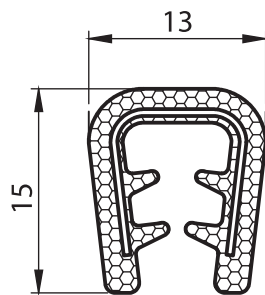

6924 - Gasket

Item Number	6924 - 100
-------------	------------

Material

EPDM, black
Steel spring core
For 1 - 2 mm thickness

6924

6925 - Gasket

Item Number	6925 - 100
-------------	------------

Material

EPDM, black
Steel spring core
For 1 - 3 mm thickness

6925

6926 - Gasket

Item Number	6926 - 100
-------------	------------

Material

EPDM, black
Steel spring core
For 5 - 6 mm thickness

6926

6927 - Gasket

Item Number	6927 - 100
-------------	------------

Material

EPDM, black
Steel spring core
For 5 - 8 mm thickness

6927

6928 - Gasket

Item Number	6928 - 100
-------------	------------

Material

EPDM + PVC, black
Steel spring core
For 1 - 4 mm thickness