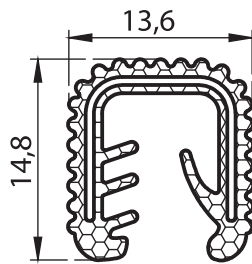

6924 - Gasket

Item Number	6924 - 100
-------------	------------

Material

EPDM, black
Steel spring core
For 1 - 2 mm thickness

6924

6925 - Gasket

Item Number	6925 - 100
-------------	------------

Material

EPDM, black
Steel spring core
For 1 - 3 mm thickness

6925

6926 - Gasket

Item Number	6926 - 100
-------------	------------

Material

EPDM, black
Steel spring core
For 5 - 6 mm thickness

6926

6927 - Gasket

Item Number	6927 - 100
-------------	------------

Material

EPDM, black
Steel spring core
For 5 - 8 mm thickness

6927

6928 - Gasket

Item Number	6928 - 100
-------------	------------

Material

EPDM + PVC, black
Steel spring core
For 1 - 4 mm thickness