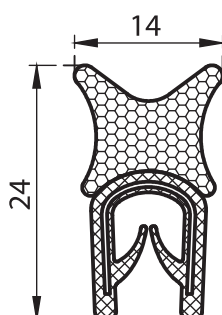

6924 - Gasket

Item Number	6924 - 100
-------------	------------

Material

EPDM, black
Steel spring core
For 1 - 2 mm thickness

6924

6925 - Gasket

Item Number	6925 - 100
-------------	------------

Material

EPDM, black
Steel spring core
For 1 - 3 mm thickness

6925

6926 - Gasket

Item Number	6926 - 100
-------------	------------

Material

EPDM, black
Steel spring core
For 5 - 6 mm thickness

6926

6927 - Gasket

Item Number	6927 - 100
-------------	------------

Material

EPDM, black
Steel spring core
For 5 - 8 mm thickness

6927

6928 - Gasket

Item Number	6928 - 100
-------------	------------

Material

EPDM + PVC, black
Steel spring core
For 1 - 4 mm thickness