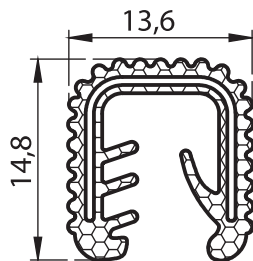

6924 - Gasket

Item Number	6924 - 100
-------------	------------

Material

EPDM, black
Steel spring core
For 1 - 2 mm thickness

6924

6925 - Gasket

Item Number	6925 - 100
-------------	------------

Material

EPDM, black
Steel spring core
For 1 - 3 mm thickness

6925

6926 - Gasket

Item Number	6926 - 100
-------------	------------

Material

EPDM, black
Steel spring core
For 5 - 6 mm thickness

6926

6927 - Gasket

Item Number	6927 - 100
-------------	------------

Material

EPDM, black
Steel spring core
For 5 - 8 mm thickness

6927

6928 - Gasket

Item Number	6928 - 100
-------------	------------

Material

EPDM + PVC, black
Steel spring core
For 1 - 4 mm thickness