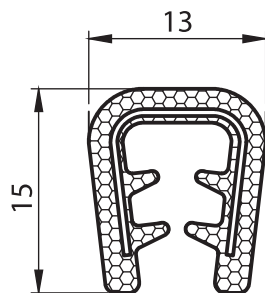

6924 - Gasket

Item Number	6924 - 100
-------------	------------

Material

EPDM, black
Steel spring core
For 1 - 2 mm thickness

6924

6925 - Gasket

Item Number	6925 - 100
-------------	------------

Material

EPDM, black
Steel spring core
For 1 - 3 mm thickness

6925

6926 - Gasket

Item Number	6926 - 100
-------------	------------

Material

EPDM, black
Steel spring core
For 5 - 6 mm thickness

6926

6927 - Gasket

Item Number	6927 - 100
-------------	------------

Material

EPDM, black
Steel spring core
For 5 - 8 mm thickness

6927

6928 - Gasket

Item Number	6928 - 100
-------------	------------

Material

EPDM + PVC, black
Steel spring core
For 1 - 4 mm thickness