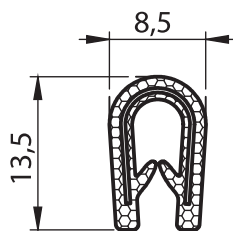

6924 - Gasket

Item Number	6924 - 100
-------------	------------

Material

EPDM, black
Steel spring core
For 1 - 2 mm thickness

6924

6925 - Gasket

Item Number	6925 - 100
-------------	------------

Material

EPDM, black
Steel spring core
For 1 - 3 mm thickness

6925

6926 - Gasket

Item Number	6926 - 100
-------------	------------

Material

EPDM, black
Steel spring core
For 5 - 6 mm thickness

6926

6927 - Gasket

Item Number	6927 - 100
-------------	------------

Material

EPDM, black
Steel spring core
For 5 - 8 mm thickness

6927

6928 - Gasket

Item Number	6928 - 100
-------------	------------

Material

EPDM + PVC, black
Steel spring core
For 1 - 4 mm thickness