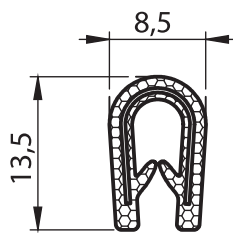

6924 - Gasket

Item Number	6924 - 100
-------------	------------

Material

EPDM, black
Steel spring core
For 1 - 2 mm thickness

6924

6925 - Gasket

Item Number	6925 - 100
-------------	------------

Material

EPDM, black
Steel spring core
For 1 - 3 mm thickness

6925

6926 - Gasket

Item Number	6926 - 100
-------------	------------

Material

EPDM, black
Steel spring core
For 5 - 6 mm thickness

6926

6927 - Gasket

Item Number	6927 - 100
-------------	------------

Material

EPDM, black
Steel spring core
For 5 - 8 mm thickness

6927

6928 - Gasket

Item Number	6928 - 100
-------------	------------

Material

EPDM + PVC, black
Steel spring core
For 1 - 4 mm thickness