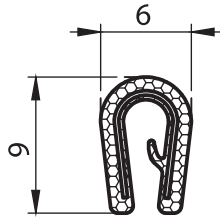

6924 - Gasket

Item Number	6924 - 100
-------------	------------

Material

EPDM, black
Steel spring core
For 1 - 2 mm thickness

6924

6925 - Gasket

Item Number	6925 - 100
-------------	------------

Material

EPDM, black
Steel spring core
For 1 - 3 mm thickness

6925

6926 - Gasket

Item Number	6926 - 100
-------------	------------

Material

EPDM, black
Steel spring core
For 5 - 6 mm thickness

6926

6927 - Gasket

Item Number	6927 - 100
-------------	------------

Material

EPDM, black
Steel spring core
For 5 - 8 mm thickness

6927

6928 - Gasket

Item Number	6928 - 100
-------------	------------

Material

EPDM + PVC, black
Steel spring core
For 1 - 4 mm thickness