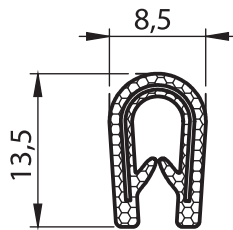

6924 - Gasket

Item Number	6924 - 100
-------------	------------

Material

EPDM, black
Steel spring core
For 1 - 2 mm thickness

6924

6925 - Gasket

Item Number	6925 - 100
-------------	------------

Material

EPDM, black
Steel spring core
For 1 - 3 mm thickness

6925

6926 - Gasket

Item Number	6926 - 100
-------------	------------

Material

EPDM, black
Steel spring core
For 5 - 6 mm thickness

6926

6927 - Gasket

Item Number	6927 - 100
-------------	------------

Material

EPDM, black
Steel spring core
For 5 - 8 mm thickness

6927

6928 - Gasket

Item Number	6928 - 100
-------------	------------

Material

EPDM + PVC, black
Steel spring core
For 1 - 4 mm thickness