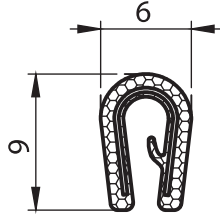

6924 - Gasket

Item Number	6924 - 100
-------------	------------

Material

EPDM, black
Steel spring core
For 1 - 2 mm thickness

6924

6925 - Gasket

Item Number	6925 - 100
-------------	------------

Material

EPDM, black
Steel spring core
For 1 - 3 mm thickness

6925

6926 - Gasket

Item Number	6926 - 100
-------------	------------

Material

EPDM, black
Steel spring core
For 5 - 6 mm thickness

6926

6927 - Gasket

Item Number	6927 - 100
-------------	------------

Material

EPDM, black
Steel spring core
For 5 - 8 mm thickness

6927

6928 - Gasket

Item Number	6928 - 100
-------------	------------

Material

EPDM + PVC, black
Steel spring core
For 1 - 4 mm thickness