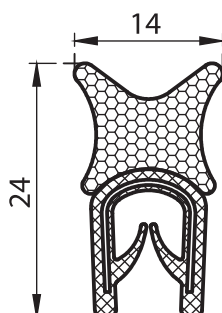

6924 - Gasket

Item Number	6924 - 100
-------------	------------

Material

EPDM, black
Steel spring core
For 1 - 2 mm thickness

6924

6925 - Gasket

Item Number	6925 - 100
-------------	------------

Material

EPDM, black
Steel spring core
For 1 - 3 mm thickness

6925

6926 - Gasket

Item Number	6926 - 100
-------------	------------

Material

EPDM, black
Steel spring core
For 5 - 6 mm thickness

6926

6927 - Gasket

Item Number	6927 - 100
-------------	------------

Material

EPDM, black
Steel spring core
For 5 - 8 mm thickness

6927

6928 - Gasket

Item Number	6928 - 100
-------------	------------

Material

EPDM + PVC, black
Steel spring core
For 1 - 4 mm thickness