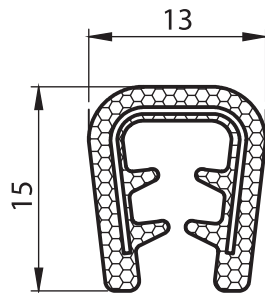

6924 - Gasket

Item Number	6924 - 100
-------------	------------

Material

EPDM, black
Steel spring core
For 1 - 2 mm thickness

6924

6925 - Gasket

Item Number	6925 - 100
-------------	------------

Material

EPDM, black
Steel spring core
For 1 - 3 mm thickness

6925

6926 - Gasket

Item Number	6926 - 100
-------------	------------

Material

EPDM, black
Steel spring core
For 5 - 6 mm thickness

6926

6927 - Gasket

Item Number	6927 - 100
-------------	------------

Material

EPDM, black
Steel spring core
For 5 - 8 mm thickness

6927

6928 - Gasket

Item Number	6928 - 100
-------------	------------

Material

EPDM + PVC, black
Steel spring core
For 1 - 4 mm thickness