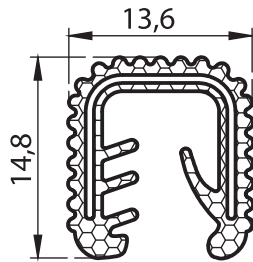

6924 - Gasket

Item Number	6924 - 100
-------------	------------

Material

EPDM, black
Steel spring core
For 1 - 2 mm thickness

6924

6925 - Gasket

Item Number	6925 - 100
-------------	------------

Material

EPDM, black
Steel spring core
For 1 - 3 mm thickness

6925

6926 - Gasket

Item Number	6926 - 100
-------------	------------

Material

EPDM, black
Steel spring core
For 5 - 6 mm thickness

6926

6927 - Gasket

Item Number	6927 - 100
-------------	------------

Material

EPDM, black
Steel spring core
For 5 - 8 mm thickness

6927

6928 - Gasket

Item Number	6928 - 100
-------------	------------

Material

EPDM + PVC, black
Steel spring core
For 1 - 4 mm thickness