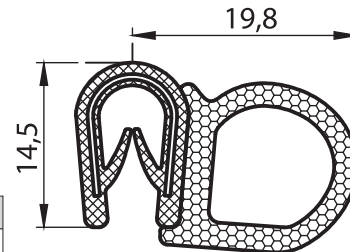

6929

6929 - Gasket

Item Number	6929 - 100
-------------	------------

**Material**

EPDM + PVC, black  
Steel spring core  
For 1 - 2 mm thickness

6930

6930 - Gasket

Item Number	6930 - 100
-------------	------------

**Material**

EPDM + PVC, black  
Steel spring core  
For 1 - 2,5 mm thickness

6931

6931 - Gasket

Item Number	6931 - 100
-------------	------------

**Material**

EPDM + PVC, black  
Steel spring core  
For 1 - 4 mm thickness

6932

6932 - Gasket

Item Number	6932 - 100
-------------	------------

**Material**

EPDM + PVC, black  
Steel spring core  
For 1 - 4 mm thickness

6933

6933 - Gasket

Item Number	6933 - 100
-------------	------------

**Material**

EPDM + PVC, black  
Steel spring core  
For 1 - 2 mm thickness

6934

6934 - Gasket

Item Number	6934 - 100
-------------	------------

**Material**

EPDM + PVC, black  
Steel spring core  
For 1 - 4 mm thickness