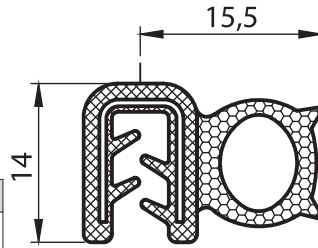

6929

6929 - Gasket

Item Number	6929 - 100
-------------	------------

**Material**

EPDM + PVC, black  
Steel spring core  
For 1 - 2 mm thickness

6930

6930 - Gasket

Item Number	6930 - 100
-------------	------------

**Material**

EPDM + PVC, black  
Steel spring core  
For 1 - 2,5 mm thickness

6931

6931 - Gasket

Item Number	6931 - 100
-------------	------------

**Material**

EPDM + PVC, black  
Steel spring core  
For 1 - 4 mm thickness

6932

6932 - Gasket

Item Number	6932 - 100
-------------	------------

**Material**

EPDM + PVC, black  
Steel spring core  
For 1 - 4 mm thickness

6933

6933 - Gasket

Item Number	6933 - 100
-------------	------------

**Material**

EPDM + PVC, black  
Steel spring core  
For 1 - 2 mm thickness

6934

6934 - Gasket

Item Number	6934 - 100
-------------	------------

**Material**

EPDM + PVC, black  
Steel spring core  
For 1 - 4 mm thickness