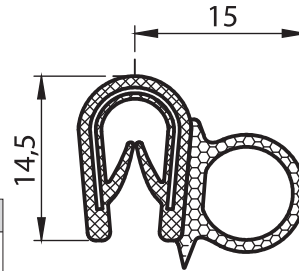

6929

6929 - Gasket

Item Number	6929 - 100
-------------	------------

**Material**

EPDM + PVC, black  
Steel spring core  
For 1 - 2 mm thickness

6930

6930 - Gasket

Item Number	6930 - 100
-------------	------------

**Material**

EPDM + PVC, black  
Steel spring core  
For 1 - 2,5 mm thickness

6931

6931 - Gasket

Item Number	6931 - 100
-------------	------------

**Material**

EPDM + PVC, black  
Steel spring core  
For 1 - 4 mm thickness

6932

6932 - Gasket

Item Number	6932 - 100
-------------	------------

**Material**

EPDM + PVC, black  
Steel spring core  
For 1 - 4 mm thickness

6933

6933 - Gasket

Item Number	6933 - 100
-------------	------------

**Material**

EPDM + PVC, black  
Steel spring core  
For 1 - 2 mm thickness

6934

6934 - Gasket

Item Number	6934 - 100
-------------	------------

**Material**

EPDM + PVC, black  
Steel spring core  
For 1 - 4 mm thickness