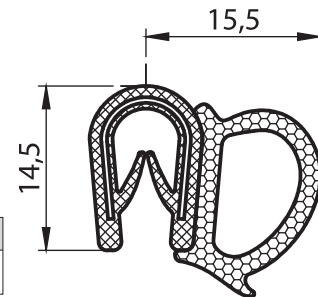

6929

6929 - Gasket

Item Number	6929 - 100
-------------	------------

**Material**

EPDM + PVC, black  
Steel spring core  
For 1 - 2 mm thickness

6930

6930 - Gasket

Item Number	6930 - 100
-------------	------------

**Material**

EPDM + PVC, black  
Steel spring core  
For 1 - 2,5 mm thickness

6931

6931 - Gasket

Item Number	6931 - 100
-------------	------------

**Material**

EPDM + PVC, black  
Steel spring core  
For 1 - 4 mm thickness

6932

6932 - Gasket

Item Number	6932 - 100
-------------	------------

**Material**

EPDM + PVC, black  
Steel spring core  
For 1 - 4 mm thickness

6933

6933 - Gasket

Item Number	6933 - 100
-------------	------------

**Material**

EPDM + PVC, black  
Steel spring core  
For 1 - 2 mm thickness

6934

6934 - Gasket

Item Number	6934 - 100
-------------	------------

**Material**

EPDM + PVC, black  
Steel spring core  
For 1 - 4 mm thickness