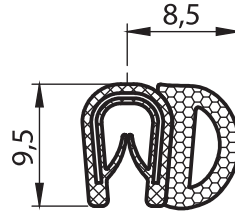

6929

6929 - Gasket

Item Number	6929 - 100
-------------	------------

**Material**

EPDM + PVC, black  
Steel spring core  
For 1 - 2 mm thickness

6930

6930 - Gasket

Item Number	6930 - 100
-------------	------------

**Material**

EPDM + PVC, black  
Steel spring core  
For 1 - 2,5 mm thickness

6931

6931 - Gasket

Item Number	6931 - 100
-------------	------------

**Material**

EPDM + PVC, black  
Steel spring core  
For 1 - 4 mm thickness

6932

6932 - Gasket

Item Number	6932 - 100
-------------	------------

**Material**

EPDM + PVC, black  
Steel spring core  
For 1 - 4 mm thickness

6933

6933 - Gasket

Item Number	6933 - 100
-------------	------------

**Material**

EPDM + PVC, black  
Steel spring core  
For 1 - 2 mm thickness

6934

6934 - Gasket

Item Number	6934 - 100
-------------	------------

**Material**

EPDM + PVC, black  
Steel spring core  
For 1 - 4 mm thickness