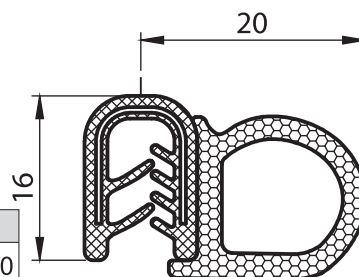

**Material**

EPDM + PVC, black  
Steel spring core  
For 1 - 2,5 mm thickness

6931

6931 - Gasket

Item Number	6931 - 100
-------------	------------

**Material**

EPDM + PVC, black  
Steel spring core  
For 1 - 4 mm thickness

6932

6932 - Gasket

Item Number	6932 - 100
-------------	------------

**Material**

EPDM + PVC, black  
Steel spring core  
For 1 - 4 mm thickness

6933

6933 - Gasket

Item Number	6933 - 100
-------------	------------

**Material**

EPDM + PVC, black  
Steel spring core  
For 1 - 2 mm thickness

6934

6934 - Gasket

Item Number	6934 - 100
-------------	------------

**Material**

EPDM + PVC, black  
Steel spring core  
For 1 - 4 mm thickness