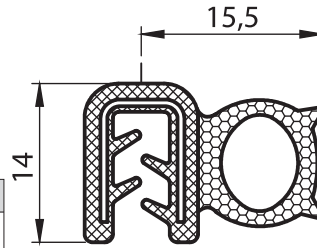

6929

6929 - Gasket

Item Number	6929 - 100
-------------	------------

Material

EPDM + PVC, black
Steel spring core
For 1 - 2 mm thickness

6930

6930 - Gasket

Item Number	6930 - 100
-------------	------------

Material

EPDM + PVC, black
Steel spring core
For 1 - 2,5 mm thickness

6931

6931 - Gasket

Item Number	6931 - 100
-------------	------------

Material

EPDM + PVC, black
Steel spring core
For 1 - 4 mm thickness

6932

6932 - Gasket

Item Number	6932 - 100
-------------	------------

Material

EPDM + PVC, black
Steel spring core
For 1 - 4 mm thickness

6933

6933 - Gasket

Item Number	6933 - 100
-------------	------------

Material

EPDM + PVC, black
Steel spring core
For 1 - 2 mm thickness

6934

6934 - Gasket

Item Number	6934 - 100
-------------	------------

Material

EPDM + PVC, black
Steel spring core
For 1 - 4 mm thickness

Gaskets