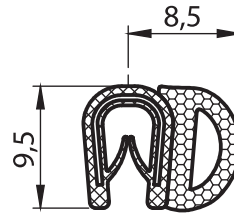

6929

6929 - Gasket

Item Number	6929 - 100
-------------	------------

Material

EPDM + PVC, black
Steel spring core
For 1 - 2 mm thickness

6930

6930 - Gasket

Item Number	6930 - 100
-------------	------------

Material

EPDM + PVC, black
Steel spring core
For 1 - 2,5 mm thickness

6931

6931 - Gasket

Item Number	6931 - 100
-------------	------------

Material

EPDM + PVC, black
Steel spring core
For 1 - 4 mm thickness

6932

6932 - Gasket

Item Number	6932 - 100
-------------	------------

Material

EPDM + PVC, black
Steel spring core
For 1 - 4 mm thickness

6933

6933 - Gasket

Item Number	6933 - 100
-------------	------------

Material

EPDM + PVC, black
Steel spring core
For 1 - 2 mm thickness

6934

6934 - Gasket

Item Number	6934 - 100
-------------	------------

Material

EPDM + PVC, black
Steel spring core
For 1 - 4 mm thickness

Gaskets