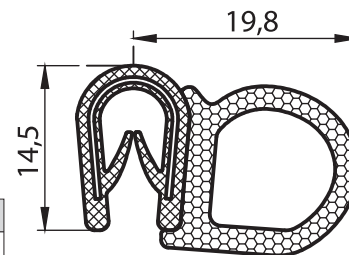

Material

EPDM + PVC, black
Steel spring core
For 1 - 2,5 mm thickness

6931

6931 - Gasket

Item Number	6931 - 100
-------------	------------

Material

EPDM + PVC, black
Steel spring core
For 1 - 4 mm thickness

6932

6932 - Gasket

Item Number	6932 - 100
-------------	------------

Material

EPDM + PVC, black
Steel spring core
For 1 - 4 mm thickness

6933

6933 - Gasket

Item Number	6933 - 100
-------------	------------

Material

EPDM + PVC, black
Steel spring core
For 1 - 2 mm thickness

6934

6934 - Gasket

Item Number	6934 - 100
-------------	------------

Material

EPDM + PVC, black
Steel spring core
For 1 - 4 mm thickness

Gaskets