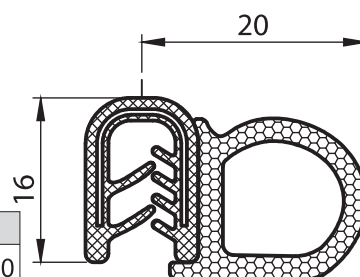

Material

EPDM + PVC, black
Steel spring core
For 1 - 2,5 mm thickness

6931

6931 - Gasket

Item Number	6931 - 100
-------------	------------

Material

EPDM + PVC, black
Steel spring core
For 1 - 4 mm thickness

6932

6932 - Gasket

Item Number	6932 - 100
-------------	------------

Material

EPDM + PVC, black
Steel spring core
For 1 - 4 mm thickness

6933

6933 - Gasket

Item Number	6933 - 100
-------------	------------

Material

EPDM + PVC, black
Steel spring core
For 1 - 2 mm thickness

6934

6934 - Gasket

Item Number	6934 - 100
-------------	------------

Material

EPDM + PVC, black
Steel spring core
For 1 - 4 mm thickness

Gaskets