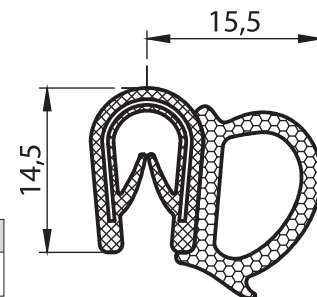

6929

6929 - Gasket

Item Number	6929 - 100
-------------	------------

Material

EPDM + PVC, black
Steel spring core
For 1 - 2 mm thickness

6930

6930 - Gasket

Item Number	6930 - 100
-------------	------------

Material

EPDM + PVC, black
Steel spring core
For 1 - 2,5 mm thickness

6931

6931 - Gasket

Item Number	6931 - 100
-------------	------------

Material

EPDM + PVC, black
Steel spring core
For 1 - 4 mm thickness

6932

6932 - Gasket

Item Number	6932 - 100
-------------	------------

Material

EPDM + PVC, black
Steel spring core
For 1 - 4 mm thickness

6933

6933 - Gasket

Item Number	6933 - 100
-------------	------------

Material

EPDM + PVC, black
Steel spring core
For 1 - 2 mm thickness

6934

6934 - Gasket

Item Number	6934 - 100
-------------	------------

Material

EPDM + PVC, black
Steel spring core
For 1 - 4 mm thickness

Gaskets