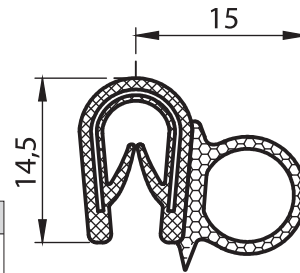

6929

6929 - Gasket

Item Number	6929 - 100
-------------	------------

Material

EPDM + PVC, black
Steel spring core
For 1 - 2 mm thickness

6930

6930 - Gasket

Item Number	6930 - 100
-------------	------------

Material

EPDM + PVC, black
Steel spring core
For 1 - 2,5 mm thickness

6931

6931 - Gasket

Item Number	6931 - 100
-------------	------------

Material

EPDM + PVC, black
Steel spring core
For 1 - 4 mm thickness

6932

6932 - Gasket

Item Number	6932 - 100
-------------	------------

Material

EPDM + PVC, black
Steel spring core
For 1 - 4 mm thickness

6933

6933 - Gasket

Item Number	6933 - 100
-------------	------------

Material

EPDM + PVC, black
Steel spring core
For 1 - 2 mm thickness

6934

6934 - Gasket

Item Number	6934 - 100
-------------	------------

Material

EPDM + PVC, black
Steel spring core
For 1 - 4 mm thickness

Gaskets