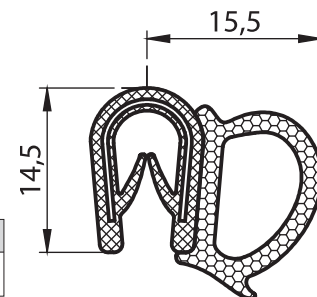

6929

6929 - Gasket

Item Number	6929 - 100
-------------	------------

**Material**

EPDM + PVC, black  
Steel spring core  
For 1 - 2 mm thickness

6930

6930 - Gasket

Item Number	6930 - 100
-------------	------------

**Material**

EPDM + PVC, black  
Steel spring core  
For 1 - 2,5 mm thickness

6931

6931 - Gasket

Item Number	6931 - 100
-------------	------------

**Material**

EPDM + PVC, black  
Steel spring core  
For 1 - 4 mm thickness

6932

6932 - Gasket

Item Number	6932 - 100
-------------	------------

**Material**

EPDM + PVC, black  
Steel spring core  
For 1 - 4 mm thickness

6933

6933 - Gasket

Item Number	6933 - 100
-------------	------------

**Material**

EPDM + PVC, black  
Steel spring core  
For 1 - 2 mm thickness

6934

6934 - Gasket

Item Number	6934 - 100
-------------	------------

**Material**

EPDM + PVC, black  
Steel spring core  
For 1 - 4 mm thickness