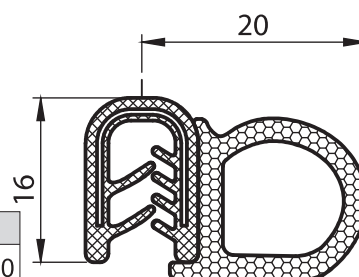

**Material**

EPDM + PVC, black  
Steel spring core  
For 1 - 2,5 mm thickness

6931

6931 - Gasket

Item Number	6931 - 100
-------------	------------

**Material**

EPDM + PVC, black  
Steel spring core  
For 1 - 4 mm thickness

6932

6932 - Gasket

Item Number	6932 - 100
-------------	------------

**Material**

EPDM + PVC, black  
Steel spring core  
For 1 - 4 mm thickness

6933

6933 - Gasket

Item Number	6933 - 100
-------------	------------

**Material**

EPDM + PVC, black  
Steel spring core  
For 1 - 2 mm thickness

6934

6934 - Gasket

Item Number	6934 - 100
-------------	------------

**Material**

EPDM + PVC, black  
Steel spring core  
For 1 - 4 mm thickness