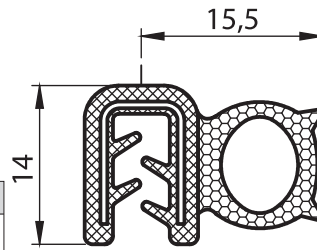

6929

6929 - Gasket

Item Number	6929 - 100
-------------	------------

**Material**

EPDM + PVC, black  
Steel spring core  
For 1 - 2 mm thickness

6930

6930 - Gasket

Item Number	6930 - 100
-------------	------------

**Material**

EPDM + PVC, black  
Steel spring core  
For 1 - 2,5 mm thickness

6931

6931 - Gasket

Item Number	6931 - 100
-------------	------------

**Material**

EPDM + PVC, black  
Steel spring core  
For 1 - 4 mm thickness

6932

6932 - Gasket

Item Number	6932 - 100
-------------	------------

**Material**

EPDM + PVC, black  
Steel spring core  
For 1 - 4 mm thickness

6933

6933 - Gasket

Item Number	6933 - 100
-------------	------------

**Material**

EPDM + PVC, black  
Steel spring core  
For 1 - 2 mm thickness

6934

6934 - Gasket

Item Number	6934 - 100
-------------	------------

**Material**

EPDM + PVC, black  
Steel spring core  
For 1 - 4 mm thickness