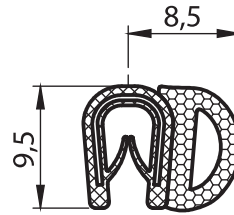

6929

6929 - Gasket

Item Number	6929 - 100
-------------	------------

**Material**

EPDM + PVC, black  
Steel spring core  
For 1 - 2 mm thickness

6930

6930 - Gasket

Item Number	6930 - 100
-------------	------------

**Material**

EPDM + PVC, black  
Steel spring core  
For 1 - 2,5 mm thickness

6931

6931 - Gasket

Item Number	6931 - 100
-------------	------------

**Material**

EPDM + PVC, black  
Steel spring core  
For 1 - 4 mm thickness

6932

6932 - Gasket

Item Number	6932 - 100
-------------	------------

**Material**

EPDM + PVC, black  
Steel spring core  
For 1 - 4 mm thickness

6933

6933 - Gasket

Item Number	6933 - 100
-------------	------------

**Material**

EPDM + PVC, black  
Steel spring core  
For 1 - 2 mm thickness

6934

6934 - Gasket

Item Number	6934 - 100
-------------	------------

**Material**

EPDM + PVC, black  
Steel spring core  
For 1 - 4 mm thickness