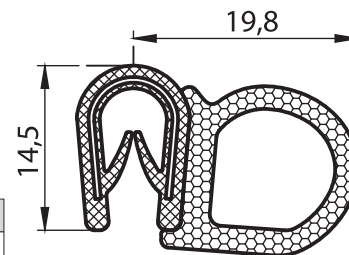

**Material**

EPDM + PVC, black  
Steel spring core  
For 1 - 2,5 mm thickness

6931

6931 - Gasket

Item Number	6931 - 100
-------------	------------

**Material**

EPDM + PVC, black  
Steel spring core  
For 1 - 4 mm thickness

6932

6932 - Gasket

Item Number	6932 - 100
-------------	------------

**Material**

EPDM + PVC, black  
Steel spring core  
For 1 - 4 mm thickness

6933

6933 - Gasket

Item Number	6933 - 100
-------------	------------

**Material**

EPDM + PVC, black  
Steel spring core  
For 1 - 2 mm thickness

6934

6934 - Gasket

Item Number	6934 - 100
-------------	------------

**Material**

EPDM + PVC, black  
Steel spring core  
For 1 - 4 mm thickness