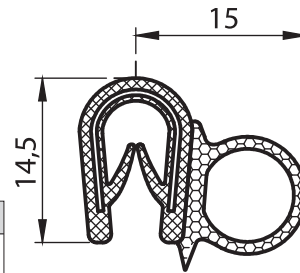

6929

6929 - Gasket

Item Number	6929 - 100
-------------	------------

**Material**

EPDM + PVC, black  
Steel spring core  
For 1 - 2 mm thickness

6930

6930 - Gasket

Item Number	6930 - 100
-------------	------------

**Material**

EPDM + PVC, black  
Steel spring core  
For 1 - 2,5 mm thickness

6931

6931 - Gasket

Item Number	6931 - 100
-------------	------------

**Material**

EPDM + PVC, black  
Steel spring core  
For 1 - 4 mm thickness

6932

6932 - Gasket

Item Number	6932 - 100
-------------	------------

**Material**

EPDM + PVC, black  
Steel spring core  
For 1 - 4 mm thickness

6933

6933 - Gasket

Item Number	6933 - 100
-------------	------------

**Material**

EPDM + PVC, black  
Steel spring core  
For 1 - 2 mm thickness

6934

6934 - Gasket

Item Number	6934 - 100
-------------	------------

**Material**

EPDM + PVC, black  
Steel spring core  
For 1 - 4 mm thickness