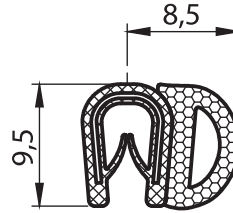

6929

6929 - Gasket

Item Number	6929 - 100
-------------	------------

**Material**

EPDM + PVC, black  
Steel spring core  
For 1 - 2 mm thickness

6930

6930 - Gasket

Item Number	6930 - 100
-------------	------------

**Material**

EPDM + PVC, black  
Steel spring core  
For 1 - 2,5 mm thickness

6931

6931 - Gasket

Item Number	6931 - 100
-------------	------------

**Material**

EPDM + PVC, black  
Steel spring core  
For 1 - 4 mm thickness

6932

6932 - Gasket

Item Number	6932 - 100
-------------	------------

**Material**

EPDM + PVC, black  
Steel spring core  
For 1 - 4 mm thickness

6933

6933 - Gasket

Item Number	6933 - 100
-------------	------------

**Material**

EPDM + PVC, black  
Steel spring core  
For 1 - 2 mm thickness

6934

6934 - Gasket

Item Number	6934 - 100
-------------	------------

**Material**

EPDM + PVC, black  
Steel spring core  
For 1 - 4 mm thickness