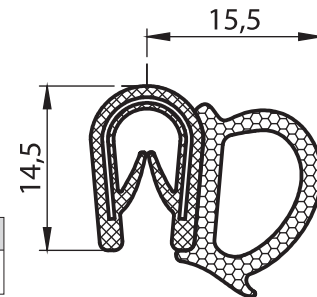

6929

6929 - Gasket

Item Number	6929 - 100
-------------	------------

**Material**

EPDM + PVC, black  
Steel spring core  
For 1 - 2 mm thickness

6930

6930 - Gasket

Item Number	6930 - 100
-------------	------------

**Material**

EPDM + PVC, black  
Steel spring core  
For 1 - 2,5 mm thickness

6931

6931 - Gasket

Item Number	6931 - 100
-------------	------------

**Material**

EPDM + PVC, black  
Steel spring core  
For 1 - 4 mm thickness

6932

6932 - Gasket

Item Number	6932 - 100
-------------	------------

**Material**

EPDM + PVC, black  
Steel spring core  
For 1 - 4 mm thickness

6933

6933 - Gasket

Item Number	6933 - 100
-------------	------------

**Material**

EPDM + PVC, black  
Steel spring core  
For 1 - 2 mm thickness

6934

6934 - Gasket

Item Number	6934 - 100
-------------	------------

**Material**

EPDM + PVC, black  
Steel spring core  
For 1 - 4 mm thickness