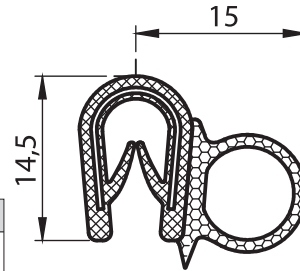

6929

6929 - Gasket

Item Number	6929 - 100
-------------	------------

**Material**

EPDM + PVC, black  
Steel spring core  
For 1 - 2 mm thickness

6930

6930 - Gasket

Item Number	6930 - 100
-------------	------------

**Material**

EPDM + PVC, black  
Steel spring core  
For 1 - 2,5 mm thickness

6931

6931 - Gasket

Item Number	6931 - 100
-------------	------------

**Material**

EPDM + PVC, black  
Steel spring core  
For 1 - 4 mm thickness

6932

6932 - Gasket

Item Number	6932 - 100
-------------	------------

**Material**

EPDM + PVC, black  
Steel spring core  
For 1 - 4 mm thickness

6933

6933 - Gasket

Item Number	6933 - 100
-------------	------------

**Material**

EPDM + PVC, black  
Steel spring core  
For 1 - 2 mm thickness

6934

6934 - Gasket

Item Number	6934 - 100
-------------	------------

**Material**

EPDM + PVC, black  
Steel spring core  
For 1 - 4 mm thickness