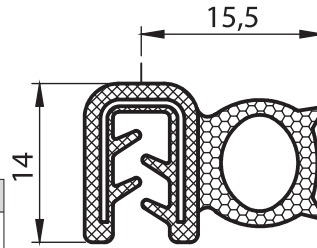

6929

6929 - Gasket

Item Number	6929 - 100
-------------	------------

**Material**

EPDM + PVC, black  
Steel spring core  
For 1 - 2 mm thickness

6930

6930 - Gasket

Item Number	6930 - 100
-------------	------------

**Material**

EPDM + PVC, black  
Steel spring core  
For 1 - 2,5 mm thickness

6931

6931 - Gasket

Item Number	6931 - 100
-------------	------------

**Material**

EPDM + PVC, black  
Steel spring core  
For 1 - 4 mm thickness

6932

6932 - Gasket

Item Number	6932 - 100
-------------	------------

**Material**

EPDM + PVC, black  
Steel spring core  
For 1 - 4 mm thickness

6933

6933 - Gasket

Item Number	6933 - 100
-------------	------------

**Material**

EPDM + PVC, black  
Steel spring core  
For 1 - 2 mm thickness

6934

6934 - Gasket

Item Number	6934 - 100
-------------	------------

**Material**

EPDM + PVC, black  
Steel spring core  
For 1 - 4 mm thickness