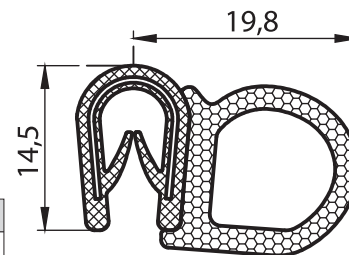

6929

6929 - Gasket

Item Number	6929 - 100
-------------	------------

**Material**

EPDM + PVC, black  
Steel spring core  
For 1 - 2 mm thickness

6930

6930 - Gasket

Item Number	6930 - 100
-------------	------------

**Material**

EPDM + PVC, black  
Steel spring core  
For 1 - 2,5 mm thickness

6931

6931 - Gasket

Item Number	6931 - 100
-------------	------------

**Material**

EPDM + PVC, black  
Steel spring core  
For 1 - 4 mm thickness

6932

6932 - Gasket

Item Number	6932 - 100
-------------	------------

**Material**

EPDM + PVC, black  
Steel spring core  
For 1 - 4 mm thickness

6933

6933 - Gasket

Item Number	6933 - 100
-------------	------------

**Material**

EPDM + PVC, black  
Steel spring core  
For 1 - 2 mm thickness

6934

6934 - Gasket

Item Number	6934 - 100
-------------	------------

**Material**

EPDM + PVC, black  
Steel spring core  
For 1 - 4 mm thickness