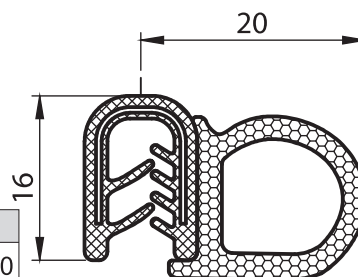

**Material**

EPDM + PVC, black  
Steel spring core  
For 1 - 2,5 mm thickness

6931

6931 - Gasket

Item Number	6931 - 100
-------------	------------

**Material**

EPDM + PVC, black  
Steel spring core  
For 1 - 4 mm thickness

6932

6932 - Gasket

Item Number	6932 - 100
-------------	------------

**Material**

EPDM + PVC, black  
Steel spring core  
For 1 - 4 mm thickness

6933

6933 - Gasket

Item Number	6933 - 100
-------------	------------

**Material**

EPDM + PVC, black  
Steel spring core  
For 1 - 2 mm thickness

6934

6934 - Gasket

Item Number	6934 - 100
-------------	------------

**Material**

EPDM + PVC, black  
Steel spring core  
For 1 - 4 mm thickness