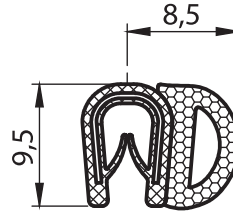

6929

6929 - Gasket

Item Number	6929 - 100
-------------	------------

**Material**

EPDM + PVC, black  
Steel spring core  
For 1 - 2 mm thickness

6930

6930 - Gasket

Item Number	6930 - 100
-------------	------------

**Material**

EPDM + PVC, black  
Steel spring core  
For 1 - 2,5 mm thickness

6931

6931 - Gasket

Item Number	6931 - 100
-------------	------------

**Material**

EPDM + PVC, black  
Steel spring core  
For 1 - 4 mm thickness

6932

6932 - Gasket

Item Number	6932 - 100
-------------	------------

**Material**

EPDM + PVC, black  
Steel spring core  
For 1 - 4 mm thickness

6933

6933 - Gasket

Item Number	6933 - 100
-------------	------------

**Material**

EPDM + PVC, black  
Steel spring core  
For 1 - 2 mm thickness

6934

6934 - Gasket

Item Number	6934 - 100
-------------	------------

**Material**

EPDM + PVC, black  
Steel spring core  
For 1 - 4 mm thickness