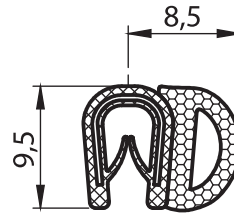

6929

6929 - Gasket

Item Number	6929 - 100
-------------	------------

Material

EPDM + PVC, black
Steel spring core
For 1 - 2 mm thickness

6930

6930 - Gasket

Item Number	6930 - 100
-------------	------------

Material

EPDM + PVC, black
Steel spring core
For 1 - 2,5 mm thickness

6931

6931 - Gasket

Item Number	6931 - 100
-------------	------------

Material

EPDM + PVC, black
Steel spring core
For 1 - 4 mm thickness

6932

6932 - Gasket

Item Number	6932 - 100
-------------	------------

Material

EPDM + PVC, black
Steel spring core
For 1 - 4 mm thickness

6933

6933 - Gasket

Item Number	6933 - 100
-------------	------------

Material

EPDM + PVC, black
Steel spring core
For 1 - 2 mm thickness

6934

6934 - Gasket

Item Number	6934 - 100
-------------	------------

Material

EPDM + PVC, black
Steel spring core
For 1 - 4 mm thickness