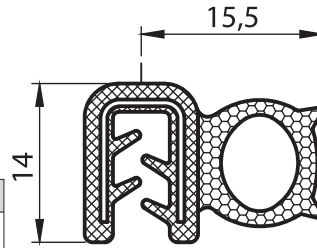

6929

6929 - Gasket

Item Number	6929 - 100
-------------	------------

Material

EPDM + PVC, black
Steel spring core
For 1 - 2 mm thickness

6930

6930 - Gasket

Item Number	6930 - 100
-------------	------------

Material

EPDM + PVC, black
Steel spring core
For 1 - 2,5 mm thickness

6931

6931 - Gasket

Item Number	6931 - 100
-------------	------------

Material

EPDM + PVC, black
Steel spring core
For 1 - 4 mm thickness

6932

6932 - Gasket

Item Number	6932 - 100
-------------	------------

Material

EPDM + PVC, black
Steel spring core
For 1 - 4 mm thickness

6933

6933 - Gasket

Item Number	6933 - 100
-------------	------------

Material

EPDM + PVC, black
Steel spring core
For 1 - 2 mm thickness

6934

6934 - Gasket

Item Number	6934 - 100
-------------	------------

Material

EPDM + PVC, black
Steel spring core
For 1 - 4 mm thickness