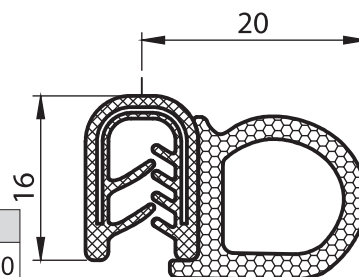

6932

6932 - Gasket

Item Number	6932 - 100
-------------	------------

Material

EPDM + PVC, black
Steel spring core
For 1 - 4 mm thickness

6933

6933 - Gasket

Item Number	6933 - 100
-------------	------------

Material

EPDM + PVC, black
Steel spring core
For 1 - 2 mm thickness

6934

6934 - Gasket

Item Number	6934 - 100
-------------	------------

Material

EPDM + PVC, black
Steel spring core
For 1 - 4 mm thickness