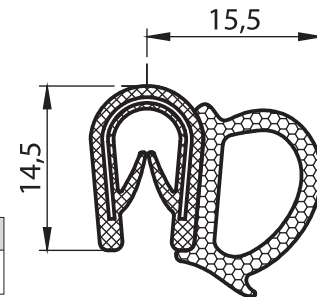

6929

6929 - Gasket

Item Number	6929 - 100
-------------	------------

Material

EPDM + PVC, black
Steel spring core
For 1 - 2 mm thickness

6930

6930 - Gasket

Item Number	6930 - 100
-------------	------------

Material

EPDM + PVC, black
Steel spring core
For 1 - 2,5 mm thickness

6931

6931 - Gasket

Item Number	6931 - 100
-------------	------------

Material

EPDM + PVC, black
Steel spring core
For 1 - 4 mm thickness

6932

6932 - Gasket

Item Number	6932 - 100
-------------	------------

Material

EPDM + PVC, black
Steel spring core
For 1 - 4 mm thickness

6933

6933 - Gasket

Item Number	6933 - 100
-------------	------------

Material

EPDM + PVC, black
Steel spring core
For 1 - 2 mm thickness

6934

6934 - Gasket

Item Number	6934 - 100
-------------	------------

Material

EPDM + PVC, black
Steel spring core
For 1 - 4 mm thickness