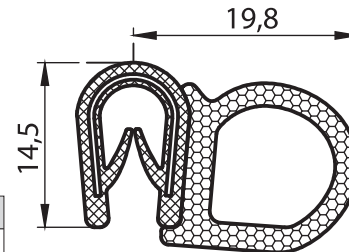

Material

EPDM + PVC, black
Steel spring core
For 1 - 2,5 mm thickness

6931

6931 - Gasket

Item Number	6931 - 100
-------------	------------

Material

EPDM + PVC, black
Steel spring core
For 1 - 4 mm thickness

6932

6932 - Gasket

Item Number	6932 - 100
-------------	------------

Material

EPDM + PVC, black
Steel spring core
For 1 - 4 mm thickness

6933

6933 - Gasket

Item Number	6933 - 100
-------------	------------

Material

EPDM + PVC, black
Steel spring core
For 1 - 2 mm thickness

6934

6934 - Gasket

Item Number	6934 - 100
-------------	------------

Material

EPDM + PVC, black
Steel spring core
For 1 - 4 mm thickness