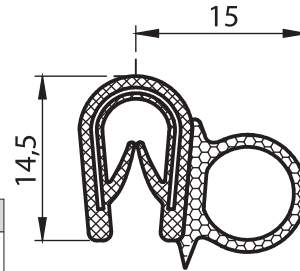

6929

6929 - Gasket

Item Number	6929 - 100
-------------	------------

Material

EPDM + PVC, black
Steel spring core
For 1 - 2 mm thickness

6930

6930 - Gasket

Item Number	6930 - 100
-------------	------------

Material

EPDM + PVC, black
Steel spring core
For 1 - 2,5 mm thickness

6931

6931 - Gasket

Item Number	6931 - 100
-------------	------------

Material

EPDM + PVC, black
Steel spring core
For 1 - 4 mm thickness

6932

6932 - Gasket

Item Number	6932 - 100
-------------	------------

Material

EPDM + PVC, black
Steel spring core
For 1 - 4 mm thickness

6933

6933 - Gasket

Item Number	6933 - 100
-------------	------------

Material

EPDM + PVC, black
Steel spring core
For 1 - 2 mm thickness

6934

6934 - Gasket

Item Number	6934 - 100
-------------	------------

Material

EPDM + PVC, black
Steel spring core
For 1 - 4 mm thickness