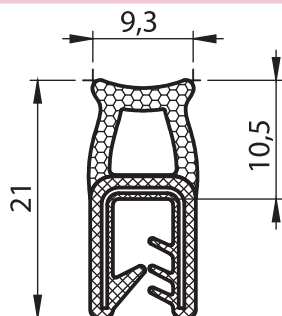

6935 - Gasket

Item Number	6935 - 100
-------------	------------

Material

EPDM
Steel spring core
For 0,5 - 1,5 mm thickness

6935

6936 - Gasket

Item Number	6936 - 100
-------------	------------

Material

EPDM
Steel spring core
For 1 - 3 mm thickness

6936

6903 - Gasket

Item Number	6903 - 100
-------------	------------

Material

EPDM
Steel spring core
For 1 - 3 mm thickness

6903

6937 - Gasket

Item Number	6937 - 100
-------------	------------

Material

EPDM
Steel spring core
For 1 - 2,5 mm thickness

6937

6938 - Gasket

Item Number	6938 - 100
-------------	------------

Material

EPDM
Steel spring core
For 1 - 2 mm thickness

6938

6902 - Gasket

Item Number	6902 - 100
-------------	------------

Material

EPDM
Steel spring core
For 2 mm thickness

6902