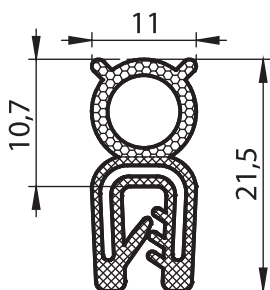

6935 - Gasket

Item Number	6935 - 100
-------------	------------

Material

EPDM
Steel spring core
For 0,5 - 1,5 mm thickness

6935

6936 - Gasket

Item Number	6936 - 100
-------------	------------

Material

EPDM
Steel spring core
For 1 - 3 mm thickness

6936

6903 - Gasket

Item Number	6903 - 100
-------------	------------

Material

EPDM
Steel spring core
For 1 - 3 mm thickness

6903

6937 - Gasket

Item Number	6937 - 100
-------------	------------

Material

EPDM
Steel spring core
For 1 - 2,5 mm thickness

6937

6938 - Gasket

Item Number	6938 - 100
-------------	------------

Material

EPDM
Steel spring core
For 1 - 2 mm thickness

6938

6902 - Gasket

Item Number	6902 - 100
-------------	------------

Material

EPDM
Steel spring core
For 2 mm thickness

6902