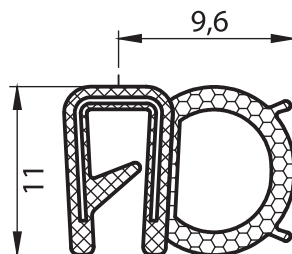

EPDM
Steel spring core
For 1 - 3 mm thickness

6936

6903 - Gasket

Item Number	6903 - 100
-------------	------------

Material

EPDM
Steel spring core
For 1 - 3 mm thickness

6903

6937 - Gasket

Item Number	6937 - 100
-------------	------------

Material

EPDM
Steel spring core
For 1 - 2,5 mm thickness

6937

6938 - Gasket

Item Number	6938 - 100
-------------	------------

Material

EPDM
Steel spring core
For 1 - 2 mm thickness

6938

6902 - Gasket

Item Number	6902 - 100
-------------	------------

Material

EPDM
Steel spring core
For 2 mm thickness

6902