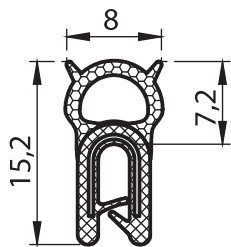

6935 - Gasket

Item Number	6935 - 100
-------------	------------

Material

EPDM
Steel spring core
For 0,5 - 1,5 mm thickness

6935

6936 - Gasket

Item Number	6936 - 100
-------------	------------

Material

EPDM
Steel spring core
For 1 - 3 mm thickness

6936

6903 - Gasket

Item Number	6903 - 100
-------------	------------

Material

EPDM
Steel spring core
For 1 - 3 mm thickness

6903

6937 - Gasket

Item Number	6937 - 100
-------------	------------

Material

EPDM
Steel spring core
For 1 - 2,5 mm thickness

6937

6938 - Gasket

Item Number	6938 - 100
-------------	------------

Material

EPDM
Steel spring core
For 1 - 2 mm thickness

6938

6902 - Gasket

Item Number	6902 - 100
-------------	------------

Material

EPDM
Steel spring core
For 2 mm thickness

6902