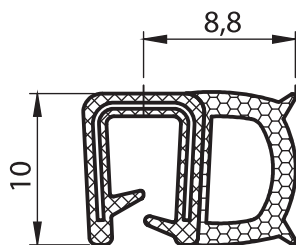

6935 - Gasket

Item Number	6935 - 100
-------------	------------

Material

EPDM
Steel spring core
For 0,5 - 1,5 mm thickness

6935

6936 - Gasket

Item Number	6936 - 100
-------------	------------

Material

EPDM
Steel spring core
For 1 - 3 mm thickness

6936

6903 - Gasket

Item Number	6903 - 100
-------------	------------

Material

EPDM
Steel spring core
For 1 - 3 mm thickness

6903

6937 - Gasket

Item Number	6937 - 100
-------------	------------

Material

EPDM
Steel spring core
For 1 - 2,5 mm thickness

6937

6938 - Gasket

Item Number	6938 - 100
-------------	------------

Material

EPDM
Steel spring core
For 1 - 2 mm thickness

6938

6902 - Gasket

Item Number	6902 - 100
-------------	------------

Material

EPDM
Steel spring core
For 2 mm thickness

6902