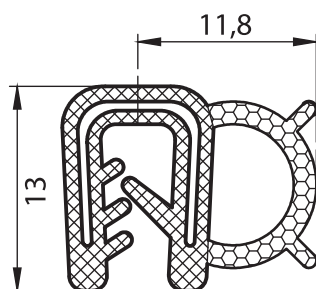

6935 - Gasket

Item Number	6935 - 100
-------------	------------

Material

EPDM
Steel spring core
For 0,5 - 1,5 mm thickness

6935

6936 - Gasket

Item Number	6936 - 100
-------------	------------

Material

EPDM
Steel spring core
For 1 - 3 mm thickness

6936

6903 - Gasket

Item Number	6903 - 100
-------------	------------

Material

EPDM
Steel spring core
For 1 - 3 mm thickness

6903

6937 - Gasket

Item Number	6937 - 100
-------------	------------

Material

EPDM
Steel spring core
For 1 - 2,5 mm thickness

6937

6938 - Gasket

Item Number	6938 - 100
-------------	------------

Material

EPDM
Steel spring core
For 1 - 2 mm thickness

6938

6902 - Gasket

Item Number	6902 - 100
-------------	------------

Material

EPDM
Steel spring core
For 2 mm thickness

6902