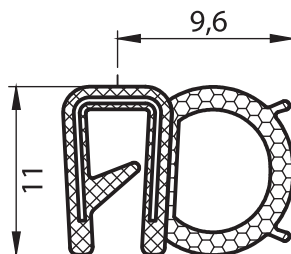

EPDM  
Steel spring core  
For 1 - 3 mm thickness

6936

6903 - Gasket

Item Number	6903 - 100
-------------	------------

**Material**

EPDM  
Steel spring core  
For 1 - 3 mm thickness

6903

6937 - Gasket

Item Number	6937 - 100
-------------	------------

**Material**

EPDM  
Steel spring core  
For 1 - 2,5 mm thickness

6937

6938 - Gasket

Item Number	6938 - 100
-------------	------------

**Material**

EPDM  
Steel spring core  
For 1 - 2 mm thickness

6938

6902 - Gasket

Item Number	6902 - 100
-------------	------------

**Material**

EPDM  
Steel spring core  
For 2 mm thickness

6902