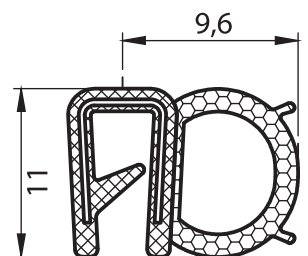

EPDM
Steel spring core
For 1 - 3 mm thickness

6936

6903 - Gasket

Item Number	6903 - 100
-------------	------------

Material

EPDM
Steel spring core
For 1 - 3 mm thickness

6903

6937 - Gasket

Item Number	6937 - 100
-------------	------------

Material

EPDM
Steel spring core
For 1 - 2,5 mm thickness

6937

6938 - Gasket

Item Number	6938 - 100
-------------	------------

Material

EPDM
Steel spring core
For 1 - 2 mm thickness

6938

6902 - Gasket

Item Number	6902 - 100
-------------	------------

Material

EPDM
Steel spring core
For 2 mm thickness

6902