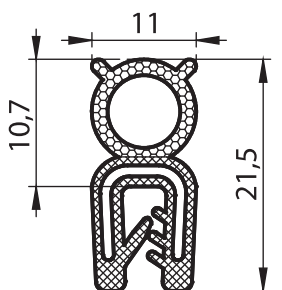

6935 - Gasket

Item Number	6935 - 100
-------------	------------

Material

EPDM
Steel spring core
For 0,5 - 1,5 mm thickness

6935

6936 - Gasket

Item Number	6936 - 100
-------------	------------

Material

EPDM
Steel spring core
For 1 - 3 mm thickness

6936

6903 - Gasket

Item Number	6903 - 100
-------------	------------

Material

EPDM
Steel spring core
For 1 - 3 mm thickness

6903

6937 - Gasket

Item Number	6937 - 100
-------------	------------

Material

EPDM
Steel spring core
For 1 - 2,5 mm thickness

6937

6938 - Gasket

Item Number	6938 - 100
-------------	------------

Material

EPDM
Steel spring core
For 1 - 2 mm thickness

6938

6902 - Gasket

Item Number	6902 - 100
-------------	------------

Material

EPDM
Steel spring core
For 2 mm thickness

6902