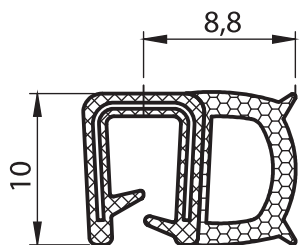

6935 - Gasket

Item Number	6935 - 100
-------------	------------

Material

EPDM
Steel spring core
For 0,5 - 1,5 mm thickness

6935

6936 - Gasket

Item Number	6936 - 100
-------------	------------

Material

EPDM
Steel spring core
For 1 - 3 mm thickness

6936

6903 - Gasket

Item Number	6903 - 100
-------------	------------

Material

EPDM
Steel spring core
For 1 - 3 mm thickness

6903

6937 - Gasket

Item Number	6937 - 100
-------------	------------

Material

EPDM
Steel spring core
For 1 - 2,5 mm thickness

6937

6938 - Gasket

Item Number	6938 - 100
-------------	------------

Material

EPDM
Steel spring core
For 1 - 2 mm thickness

6938

6902 - Gasket

Item Number	6902 - 100
-------------	------------

Material

EPDM
Steel spring core
For 2 mm thickness

6902