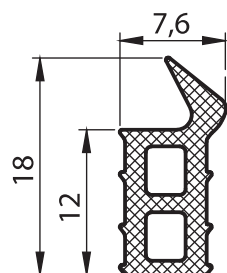

**6939 - Window Rubber Profile**

Item Number	6939 - 100
-------------	------------

**Material**

EPDM  
Steel spring core  
For 0,5 - 1,5 mm thickness

**6939 Window Rubber Profile**

**6983 - Door Profile**

Item Number	6983 - 100
-------------	------------

**Material**

PVC

**6983 Door Profile**

Gaskets

**6984 - Door Profile**

Item Number	6984 - 100
-------------	------------

**Material**

PVC

**6984 Door Profile**

**6985 - Door Profile**

Item Number	6985 - 100
-------------	------------

**Material**

PVC

**6985 Door Profile**

**6986 -Door Profile**

Item Number	6986 - 100
-------------	------------