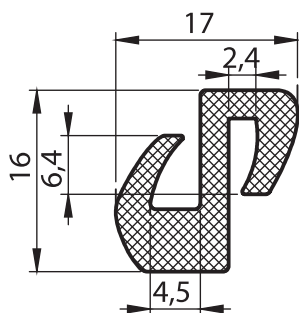

**6939 - Window Rubber Profile**

Item Number	6939 - 100
-------------	------------

**Material**

EPDM  
Steel spring core  
For 0,5 - 1,5 mm thickness

**6939 Window Rubber Profile**

**6983 - Door Profile**

Item Number	6983 - 100
-------------	------------

**Material**

PVC

**6983 Door Profile**

Gaskets

**6984 - Door Profile**

Item Number	6984 - 100
-------------	------------

**Material**

PVC

**6984 Door Profile**

**6985 - Door Profile**

Item Number	6985 - 100
-------------	------------

**Material**

PVC

**6985 Door Profile**

**6986 -Door Profile**

Item Number	6986 - 100
-------------	------------