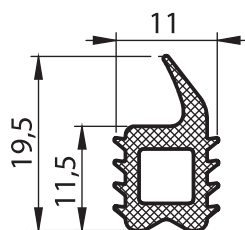

**6939 - Window Rubber Profile**

Item Number	6939 - 100
-------------	------------

**Material**

EPDM  
Steel spring core  
For 0,5 - 1,5 mm thickness

**6939 Window Rubber Profile**

**6983 - Door Profile**

Item Number	6983 - 100
-------------	------------

**Material**

PVC

**6983 Door Profile**

Gaskets

**6984 - Door Profile**

Item Number	6984 - 100
-------------	------------

**Material**

PVC

**6984 Door Profile**

**6985 - Door Profile**

Item Number	6985 - 100
-------------	------------

**Material**

PVC

**6985 Door Profile**

**6986 -Door Profile**

Item Number	6986 - 100
-------------	------------

**Material**

PVC

**6986 Door Profile**