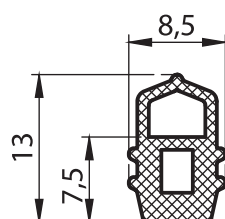

**6939 - Window Rubber Profile**

Item Number	6939 - 100
-------------	------------

**Material**

EPDM  
Steel spring core  
For 0,5 - 1,5 mm thickness

**6939 Window Rubber Profile**

**6983 - Door Profile**

Item Number	6983 - 100
-------------	------------

**6984 Door Profile**

**6985 - Door Profile**

Item Number	6985 - 100
-------------	------------

**Material**

PVC

**6985 Door Profile**

**6986 -Door Profile**

Item Number	6986 - 100
-------------	------------