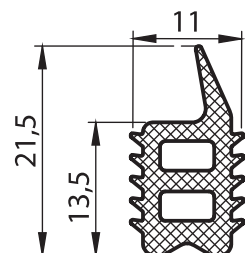

**6939 - Window Rubber Profile**

Item Number	6939 - 100
-------------	------------

**Material**

EPDM  
Steel spring core  
For 0,5 - 1,5 mm thickness

**6939 Window Rubber Profile**

**6983 - Door Profile**

Item Number	6983 - 100
-------------	------------

**Material**

PVC

**6983 Door Profile**

Gaskets

**6984 - Door Profile**

Item Number	6984 - 100
-------------	------------

**Material**

PVC

**6984 Door Profile**

**6985 - Door Profile**

Item Number	6985 - 100
-------------	------------

**Material**

PVC

**6985 Door Profile**

**6986 -Door Profile**

Item Number	6986 - 100
-------------	------------