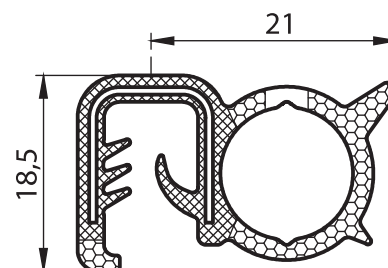

6901

6901 - Gasket

Thickness	Item Number
1 - 2,5 mm	6901 - 100
2 - 4 mm	6901 - 120
5 - 6 mm	6901 - 130

Material

EPDM
Steel spring core

6904

6904 - Gasket

Item Number	6904 - 100
-------------	------------

Material

EPDM
Steel spring core
For 3,5 - 5 mm thickness

6905

6905 - Gasket

Item Number	6905 - 100
-------------	------------

Material

EPDM
Steel spring core
For 3 - 4 mm thickness

6906

6906 - Gasket

Item Number	6906 - 100
-------------	------------

Material

EPDM
Steel spring core
For 5 - 6 mm thickness

6907

6907 - Gasket

Item Number	6907 - 100
-------------	------------

Material

EPDM
Steel spring core
For 5 - 9 mm thickness

6970

6970 - Gasket

Item Number	6970 - 100
-------------	------------

Material

EPDM
Steel spring core
For 2 - 4 mm thickness