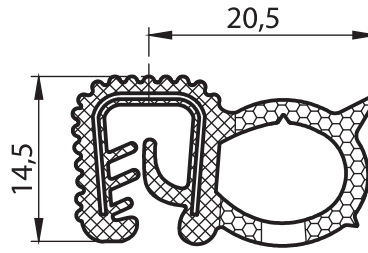

6901

6901 - Gasket

Thickness	Item Number
1 - 2,5 mm	6901 - 100
2 - 4 mm	6901 - 120
5 - 6 mm	6901 - 130

Material

EPDM
Steel spring core

6904

6904 - Gasket

Item Number	6904 - 100
-------------	------------

Material

EPDM
Steel spring core
For 3,5 - 5 mm thickness

6905

6905 - Gasket

Item Number	6905 - 100
-------------	------------

Material

EPDM
Steel spring core
For 3 - 4 mm thickness

6906

6906 - Gasket

Item Number	6906 - 100
-------------	------------

Material

EPDM
Steel spring core
For 5 - 6 mm thickness

6907

6907 - Gasket

Item Number	6907 - 100
-------------	------------

Material

EPDM
Steel spring core
For 5 - 9 mm thickness

6970

6970 - Gasket

Item Number	6970 - 100
-------------	------------

Material

EPDM
Steel spring core
For 2 - 4 mm thickness