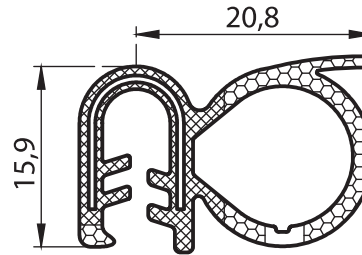

6901

6901 - Gasket

Thickness	Item Number
1 - 2,5 mm	6901 - 100
2 - 4 mm	6901 - 120
5 - 6 mm	6901 - 130

Material

EPDM
Steel spring core

6904

6904 - Gasket

Item Number	6904 - 100
-------------	------------

Material

EPDM
Steel spring core
For 3,5 - 5 mm thickness

6905

6905 - Gasket

Item Number	6905 - 100
-------------	------------

Material

EPDM
Steel spring core
For 3 - 4 mm thickness

6906

6906 - Gasket

Item Number	6906 - 100
-------------	------------

Material

EPDM
Steel spring core
For 5 - 6 mm thickness

6907

6907 - Gasket

Item Number	6907 - 100
-------------	------------

Material

EPDM
Steel spring core
For 5 - 9 mm thickness

6970

6970 - Gasket

Item Number	6970 - 100
-------------	------------

Material

EPDM
Steel spring core
For 2 - 4 mm thickness