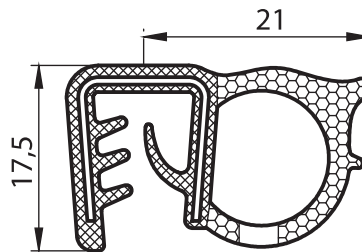

6901

6901 - Gasket

Thickness	Item Number
1 - 2,5 mm	6901 - 100
2 - 4 mm	6901 - 120
5 - 6 mm	6901 - 130

Material

EPDM
Steel spring core

6904

6904 - Gasket

Item Number	6904 - 100
-------------	------------

Material

EPDM
Steel spring core
For 3,5 - 5 mm thickness

6905

6905 - Gasket

Item Number	6905 - 100
-------------	------------

Material

EPDM
Steel spring core
For 3 - 4 mm thickness

6906

6906 - Gasket

Item Number	6906 - 100
-------------	------------

Material

EPDM
Steel spring core
For 5 - 6 mm thickness

6907

6907 - Gasket

Item Number	6907 - 100
-------------	------------

Material

EPDM
Steel spring core
For 5 - 9 mm thickness

6970

6970 - Gasket

Item Number	6970 - 100
-------------	------------

Material

EPDM
Steel spring core
For 2 - 4 mm thickness