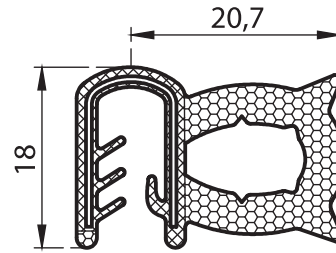

6901

6901 - Gasket

Thickness	Item Number
1 - 2,5 mm	6901 - 100
2 - 4 mm	6901 - 120
5 - 6 mm	6901 - 130

Material

EPDM
Steel spring core

6904

6904 - Gasket

Item Number	6904 - 100
-------------	------------

Material

EPDM
Steel spring core
For 3,5 - 5 mm thickness

6905

6905 - Gasket

Item Number	6905 - 100
-------------	------------

Material

EPDM
Steel spring core
For 3 - 4 mm thickness

6906

6906 - Gasket

Item Number	6906 - 100
-------------	------------

Material

EPDM
Steel spring core
For 5 - 6 mm thickness

6907

6907 - Gasket

Item Number	6907 - 100
-------------	------------

Material

EPDM
Steel spring core
For 5 - 9 mm thickness

6970

6970 - Gasket

Item Number	6970 - 100
-------------	------------

Material

EPDM
Steel spring core
For 2 - 4 mm thickness