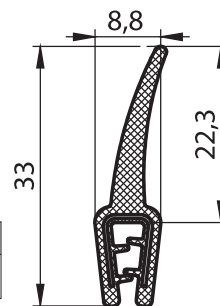

6974

6974 - Gasket

| | |
|-------------|------------|
| Item Number | 6974 - 100 |
|-------------|------------|

Material

EPDM
Steel spring core
For 1,5 - 3 mm thickness

6975

6975 - Gasket

| | |
|-------------|------------|
| Item Number | 6975 - 100 |
|-------------|------------|

Material

EPDM
Steel spring core
For 1 - 2 mm thickness

6976

6976 - Gasket

| | |
|-------------|------------|
| Item Number | 6976 - 100 |
|-------------|------------|

Material

EPDM
Steel spring core
For 1,5 - 2,5 mm thickness

6977

6977 - Gasket

| | |
|-------------|------------|
| Item Number | 6977 - 100 |
|-------------|------------|

Material

EPDM
Steel spring core
For 2 - 4 mm thickness

6978

6978 - Gasket

| | |
|-------------|------------|
| Item Number | 6978 - 100 |
|-------------|------------|

Material

EPDM
Steel spring core
For 1 - 2,5 mm thickness

6979

6979 - Gasket

| | |
|-------------|------------|
| Item Number | 6979 - 100 |
|-------------|------------|

Material

EPDM
Steel spring core
For 2 - 3 mm thickness