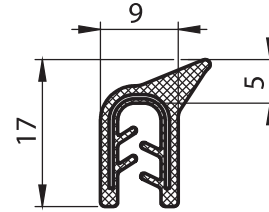

6974

6974 - Gasket

| | |
|-------------|------------|
| Item Number | 6974 - 100 |
|-------------|------------|

Material

EPDM
Steel spring core
For 1,5 - 3 mm thickness

6975

6975 - Gasket

| | |
|-------------|------------|
| Item Number | 6975 - 100 |
|-------------|------------|

Material

EPDM
Steel spring core
For 1 - 2 mm thickness

6976

6976 - Gasket

| | |
|-------------|------------|
| Item Number | 6976 - 100 |
|-------------|------------|

Material

EPDM
Steel spring core
For 1,5 - 2,5 mm thickness

6977

6977 - Gasket

| | |
|-------------|------------|
| Item Number | 6977 - 100 |
|-------------|------------|

Material

EPDM
Steel spring core
For 2 - 4 mm thickness

6978

6978 - Gasket

| | |
|-------------|------------|
| Item Number | 6978 - 100 |
|-------------|------------|

Material

EPDM
Steel spring core
For 1 - 2,5 mm thickness

6979

6979 - Gasket

| | |
|-------------|------------|
| Item Number | 6979 - 100 |
|-------------|------------|

Material

EPDM
Steel spring core
For 2 - 3 mm thickness