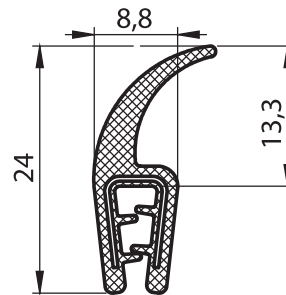

6974

6974 - Gasket

| | |
|-------------|------------|
| Item Number | 6974 - 100 |
|-------------|------------|

Material

EPDM
Steel spring core
For 1,5 - 3 mm thickness

6975

6975 - Gasket

| | |
|-------------|------------|
| Item Number | 6975 - 100 |
|-------------|------------|

Material

EPDM
Steel spring core
For 1 - 2 mm thickness

6976

6976 - Gasket

| | |
|-------------|------------|
| Item Number | 6976 - 100 |
|-------------|------------|

Material

EPDM
Steel spring core
For 1,5 - 2,5 mm thickness

6977

6977 - Gasket

| | |
|-------------|------------|
| Item Number | 6977 - 100 |
|-------------|------------|

Material

EPDM
Steel spring core
For 2 - 4 mm thickness

6978

6978 - Gasket

| | |
|-------------|------------|
| Item Number | 6978 - 100 |
|-------------|------------|

Material

EPDM
Steel spring core
For 1 - 2,5 mm thickness

6979

6979 - Gasket

| | |
|-------------|------------|
| Item Number | 6979 - 100 |
|-------------|------------|

Material

EPDM
Steel spring core
For 2 - 3 mm thickness