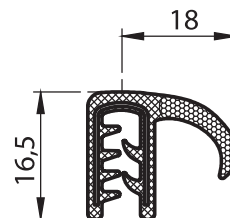

6974

6974 - Gasket

| | |
|-------------|------------|
| Item Number | 6974 - 100 |
|-------------|------------|

Material

EPDM
Steel spring core
For 1,5 - 3 mm thickness

6975

6975 - Gasket

| | |
|-------------|------------|
| Item Number | 6975 - 100 |
|-------------|------------|

Material

EPDM
Steel spring core
For 1 - 2 mm thickness

6976

6976 - Gasket

| | |
|-------------|------------|
| Item Number | 6976 - 100 |
|-------------|------------|

Material

EPDM
Steel spring core
For 1,5 - 2,5 mm thickness

6977

6977 - Gasket

| | |
|-------------|------------|
| Item Number | 6977 - 100 |
|-------------|------------|

Material

EPDM
Steel spring core
For 2 - 4 mm thickness

6978

6978 - Gasket

| | |
|-------------|------------|
| Item Number | 6978 - 100 |
|-------------|------------|

Material

EPDM
Steel spring core
For 1 - 2,5 mm thickness

6979

6979 - Gasket

| | |
|-------------|------------|
| Item Number | 6979 - 100 |
|-------------|------------|

Material

EPDM
Steel spring core
For 2 - 3 mm thickness