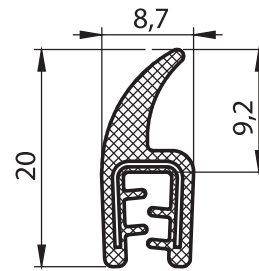

6974

6974 - Gasket

| | |
|-------------|------------|
| Item Number | 6974 - 100 |
|-------------|------------|

Material

EPDM
Steel spring core
For 1,5 - 3 mm thickness

6975

6975 - Gasket

| | |
|-------------|------------|
| Item Number | 6975 - 100 |
|-------------|------------|

Material

EPDM
Steel spring core
For 1 - 2 mm thickness

6976

6976 - Gasket

| | |
|-------------|------------|
| Item Number | 6976 - 100 |
|-------------|------------|

Material

EPDM
Steel spring core
For 1,5 - 2,5 mm thickness

6977

6977 - Gasket

| | |
|-------------|------------|
| Item Number | 6977 - 100 |
|-------------|------------|

Material

EPDM
Steel spring core
For 2 - 4 mm thickness

6978

6978 - Gasket

| | |
|-------------|------------|
| Item Number | 6978 - 100 |
|-------------|------------|

Material

EPDM
Steel spring core
For 1 - 2,5 mm thickness

6979

6979 - Gasket

| | |
|-------------|------------|
| Item Number | 6979 - 100 |
|-------------|------------|

Material

EPDM
Steel spring core
For 2 - 3 mm thickness