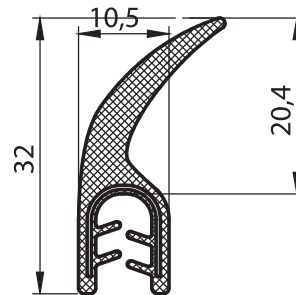

6974

6974 - Gasket

| | |
|-------------|------------|
| Item Number | 6974 - 100 |
|-------------|------------|

Material

EPDM
Steel spring core
For 1,5 - 3 mm thickness

6975

6975 - Gasket

| | |
|-------------|------------|
| Item Number | 6975 - 100 |
|-------------|------------|

Material

EPDM
Steel spring core
For 1 - 2 mm thickness

6976

6976 - Gasket

| | |
|-------------|------------|
| Item Number | 6976 - 100 |
|-------------|------------|

Material

EPDM
Steel spring core
For 1,5 - 2,5 mm thickness

6977

6977 - Gasket

| | |
|-------------|------------|
| Item Number | 6977 - 100 |
|-------------|------------|

Material

EPDM
Steel spring core
For 2 - 4 mm thickness

6978

6978 - Gasket

| | |
|-------------|------------|
| Item Number | 6978 - 100 |
|-------------|------------|

Material

EPDM
Steel spring core
For 1 - 2,5 mm thickness

6979

6979 - Gasket

| | |
|-------------|------------|
| Item Number | 6979 - 100 |
|-------------|------------|

Material

EPDM
Steel spring core
For 2 - 3 mm thickness