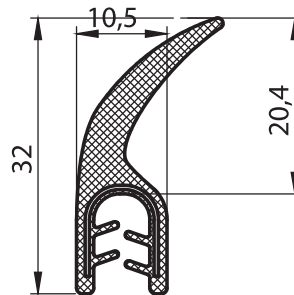

6974

6974 - Gasket

Item Number	6974 - 100
-------------	------------

Material

EPDM
Steel spring core
For 1,5 - 3 mm thickness

6975

6975 - Gasket

Item Number	6975 - 100
-------------	------------

Material

EPDM
Steel spring core
For 1 - 2 mm thickness

6976

6976 - Gasket

Item Number	6976 - 100
-------------	------------

Material

EPDM
Steel spring core
For 1,5 - 2,5 mm thickness

6977

6977 - Gasket

Item Number	6977 - 100
-------------	------------

Material

EPDM
Steel spring core
For 2 - 4 mm thickness

6978

6978 - Gasket

Item Number	6978 - 100
-------------	------------

Material

EPDM
Steel spring core
For 1 - 2,5 mm thickness

6979

6979 - Gasket

Item Number	6979 - 100
-------------	------------

Material

EPDM
Steel spring core
For 2 - 3 mm thickness

Gaskets