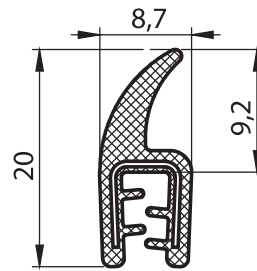

6974

6974 - Gasket

Item Number	6974 - 100
-------------	------------

Material

EPDM
Steel spring core
For 1,5 - 3 mm thickness

6975

6975 - Gasket

Item Number	6975 - 100
-------------	------------

Material

EPDM
Steel spring core
For 1 - 2 mm thickness

6976

6976 - Gasket

Item Number	6976 - 100
-------------	------------

Material

EPDM
Steel spring core
For 1,5 - 2,5 mm thickness

6977

6977 - Gasket

Item Number	6977 - 100
-------------	------------

Material

EPDM
Steel spring core
For 2 - 4 mm thickness

6978

6978 - Gasket

Item Number	6978 - 100
-------------	------------

Material

EPDM
Steel spring core
For 1 - 2,5 mm thickness

6979

6979 - Gasket

Item Number	6979 - 100
-------------	------------

Material

EPDM
Steel spring core
For 2 - 3 mm thickness

Gaskets