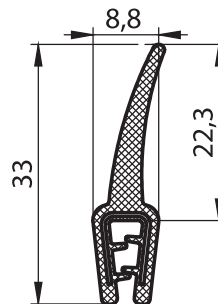

6974

6974 - Gasket

Item Number	6974 - 100
-------------	------------

Material

EPDM
Steel spring core
For 1,5 - 3 mm thickness

6975

6975 - Gasket

Item Number	6975 - 100
-------------	------------

Material

EPDM
Steel spring core
For 1 - 2 mm thickness

6976

6976 - Gasket

Item Number	6976 - 100
-------------	------------

Material

EPDM
Steel spring core
For 1,5 - 2,5 mm thickness

6977

6977 - Gasket

Item Number	6977 - 100
-------------	------------

Material

EPDM
Steel spring core
For 2 - 4 mm thickness

6978

6978 - Gasket

Item Number	6978 - 100
-------------	------------

Material

EPDM
Steel spring core
For 1 - 2,5 mm thickness

6979

6979 - Gasket

Item Number	6979 - 100
-------------	------------

Material

EPDM
Steel spring core
For 2 - 3 mm thickness

Gaskets