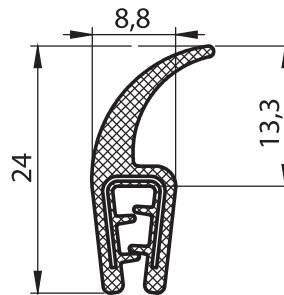

6974

6974 - Gasket

Item Number	6974 - 100
-------------	------------

Material

EPDM
Steel spring core
For 1,5 - 3 mm thickness

6975

6975 - Gasket

Item Number	6975 - 100
-------------	------------

Material

EPDM
Steel spring core
For 1 - 2 mm thickness

6976

6976 - Gasket

Item Number	6976 - 100
-------------	------------

Material

EPDM
Steel spring core
For 1,5 - 2,5 mm thickness

6977

6977 - Gasket

Item Number	6977 - 100
-------------	------------

Material

EPDM
Steel spring core
For 2 - 4 mm thickness

6978

6978 - Gasket

Item Number	6978 - 100
-------------	------------

Material

EPDM
Steel spring core
For 1 - 2,5 mm thickness

6979

6979 - Gasket

Item Number	6979 - 100
-------------	------------

Material

EPDM
Steel spring core
For 2 - 3 mm thickness

Gaskets