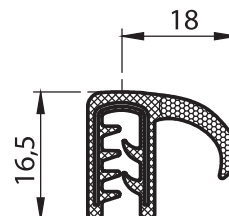

6974

6974 - Gasket

Item Number	6974 - 100
-------------	------------

Material

EPDM
Steel spring core
For 1,5 - 3 mm thickness

6975

6975 - Gasket

Item Number	6975 - 100
-------------	------------

Material

EPDM
Steel spring core
For 1 - 2 mm thickness

6976

6976 - Gasket

Item Number	6976 - 100
-------------	------------

Material

EPDM
Steel spring core
For 1,5 - 2,5 mm thickness

6977

6977 - Gasket

Item Number	6977 - 100
-------------	------------

Material

EPDM
Steel spring core
For 2 - 4 mm thickness

6978

6978 - Gasket

Item Number	6978 - 100
-------------	------------

Material

EPDM
Steel spring core
For 1 - 2,5 mm thickness

6979

6979 - Gasket

Item Number	6979 - 100
-------------	------------

Material

EPDM
Steel spring core
For 2 - 3 mm thickness

Gaskets