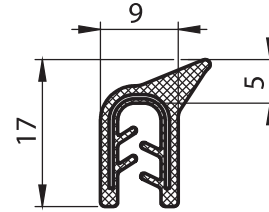

6974

6974 - Gasket

Item Number	6974 - 100
-------------	------------

Material

EPDM
Steel spring core
For 1,5 - 3 mm thickness

6975

6975 - Gasket

Item Number	6975 - 100
-------------	------------

Material

EPDM
Steel spring core
For 1 - 2 mm thickness

6976

6976 - Gasket

Item Number	6976 - 100
-------------	------------

Material

EPDM
Steel spring core
For 1,5 - 2,5 mm thickness

6977

6977 - Gasket

Item Number	6977 - 100
-------------	------------

Material

EPDM
Steel spring core
For 2 - 4 mm thickness

6978

6978 - Gasket

Item Number	6978 - 100
-------------	------------

Material

EPDM
Steel spring core
For 1 - 2,5 mm thickness

6979

6979 - Gasket

Item Number	6979 - 100
-------------	------------

Material

EPDM
Steel spring core
For 2 - 3 mm thickness

Gaskets