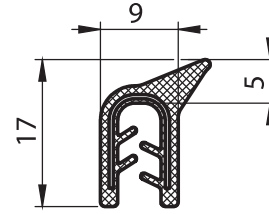

6974

6974 - Gasket

Item Number	6974 - 100
-------------	------------

Material

EPDM
Steel spring core
For 1,5 - 3 mm thickness

6975

6975 - Gasket

Item Number	6975 - 100
-------------	------------

Material

EPDM
Steel spring core
For 1 - 2 mm thickness

6976

6976 - Gasket

Item Number	6976 - 100
-------------	------------

Material

EPDM
Steel spring core
For 1,5 - 2,5 mm thickness

6977

6977 - Gasket

Item Number	6977 - 100
-------------	------------

Material

EPDM
Steel spring core
For 2 - 4 mm thickness

6978

6978 - Gasket

Item Number	6978 - 100
-------------	------------

Material

EPDM
Steel spring core
For 1 - 2,5 mm thickness

6979

6979 - Gasket

Item Number	6979 - 100
-------------	------------

Material

EPDM
Steel spring core
For 2 - 3 mm thickness

Gaskets