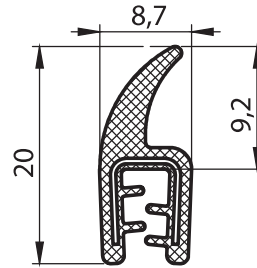

6974

6974 - Gasket

Item Number	6974 - 100
-------------	------------

Material

EPDM
Steel spring core
For 1,5 - 3 mm thickness

6975

6975 - Gasket

Item Number	6975 - 100
-------------	------------

Material

EPDM
Steel spring core
For 1 - 2 mm thickness

6976

6976 - Gasket

Item Number	6976 - 100
-------------	------------

Material

EPDM
Steel spring core
For 1,5 - 2,5 mm thickness

6977

6977 - Gasket

Item Number	6977 - 100
-------------	------------

Material

EPDM
Steel spring core
For 2 - 4 mm thickness

6978

6978 - Gasket

Item Number	6978 - 100
-------------	------------

Material

EPDM
Steel spring core
For 1 - 2,5 mm thickness

6979

6979 - Gasket

Item Number	6979 - 100
-------------	------------

Material

EPDM
Steel spring core
For 2 - 3 mm thickness

Gaskets