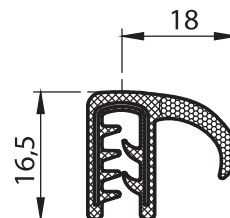

6974

6974 - Gasket

Item Number	6974 - 100
-------------	------------

**Material**

EPDM  
Steel spring core  
For 1,5 - 3 mm thickness

6975

6975 - Gasket

Item Number	6975 - 100
-------------	------------

**Material**

EPDM  
Steel spring core  
For 1 - 2 mm thickness

6976

6976 - Gasket

Item Number	6976 - 100
-------------	------------

**Material**

EPDM  
Steel spring core  
For 1,5 - 2,5 mm thickness

6977

6977 - Gasket

Item Number	6977 - 100
-------------	------------

**Material**

EPDM  
Steel spring core  
For 2 - 4 mm thickness

6978

6978 - Gasket

Item Number	6978 - 100
-------------	------------

**Material**

EPDM  
Steel spring core  
For 1 - 2,5 mm thickness

6979

6979 - Gasket

Item Number	6979 - 100
-------------	------------

**Material**

EPDM  
Steel spring core  
For 2 - 3 mm thickness

Gaskets