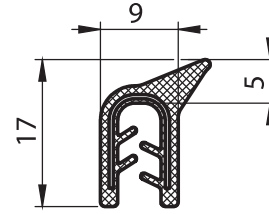

6974

6974 - Gasket

Item Number	6974 - 100
-------------	------------

**Material**

EPDM  
Steel spring core  
For 1,5 - 3 mm thickness

6975

6975 - Gasket

Item Number	6975 - 100
-------------	------------

**Material**

EPDM  
Steel spring core  
For 1 - 2 mm thickness

6976

6976 - Gasket

Item Number	6976 - 100
-------------	------------

**Material**

EPDM  
Steel spring core  
For 1,5 - 2,5 mm thickness

6977

6977 - Gasket

Item Number	6977 - 100
-------------	------------

**Material**

EPDM  
Steel spring core  
For 2 - 4 mm thickness

6978

6978 - Gasket

Item Number	6978 - 100
-------------	------------

**Material**

EPDM  
Steel spring core  
For 1 - 2,5 mm thickness

6979

6979 - Gasket

Item Number	6979 - 100
-------------	------------

**Material**

EPDM  
Steel spring core  
For 2 - 3 mm thickness

Gaskets