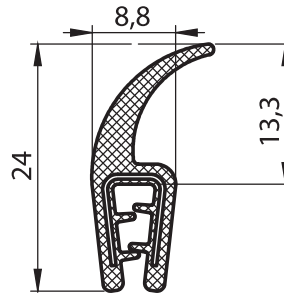

6974

6974 - Gasket

Item Number	6974 - 100
-------------	------------

**Material**

EPDM  
Steel spring core  
For 1,5 - 3 mm thickness

6975

6975 - Gasket

Item Number	6975 - 100
-------------	------------

**Material**

EPDM  
Steel spring core  
For 1 - 2 mm thickness

6976

6976 - Gasket

Item Number	6976 - 100
-------------	------------

**Material**

EPDM  
Steel spring core  
For 1,5 - 2,5 mm thickness

6977

6977 - Gasket

Item Number	6977 - 100
-------------	------------

**Material**

EPDM  
Steel spring core  
For 2 - 4 mm thickness

6978

6978 - Gasket

Item Number	6978 - 100
-------------	------------

**Material**

EPDM  
Steel spring core  
For 1 - 2,5 mm thickness

6979

6979 - Gasket

Item Number	6979 - 100
-------------	------------

**Material**

EPDM  
Steel spring core  
For 2 - 3 mm thickness

Gaskets