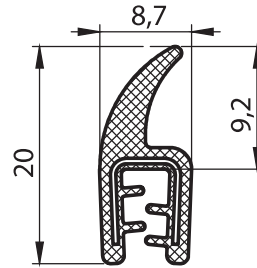

6974

6974 - Gasket

Item Number	6974 - 100
-------------	------------

**Material**

EPDM  
Steel spring core  
For 1,5 - 3 mm thickness

6975

6975 - Gasket

Item Number	6975 - 100
-------------	------------

**Material**

EPDM  
Steel spring core  
For 1 - 2 mm thickness

6976

6976 - Gasket

Item Number	6976 - 100
-------------	------------

**Material**

EPDM  
Steel spring core  
For 1,5 - 2,5 mm thickness

6977

6977 - Gasket

Item Number	6977 - 100
-------------	------------

**Material**

EPDM  
Steel spring core  
For 2 - 4 mm thickness

6978

6978 - Gasket

Item Number	6978 - 100
-------------	------------

**Material**

EPDM  
Steel spring core  
For 1 - 2,5 mm thickness

6979

6979 - Gasket

Item Number	6979 - 100
-------------	------------

**Material**

EPDM  
Steel spring core  
For 2 - 3 mm thickness

Gaskets