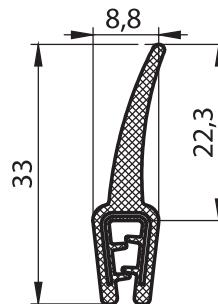

6974

6974 - Gasket

Item Number	6974 - 100
-------------	------------

**Material**

EPDM  
Steel spring core  
For 1,5 - 3 mm thickness

6975

6975 - Gasket

Item Number	6975 - 100
-------------	------------

**Material**

EPDM  
Steel spring core  
For 1 - 2 mm thickness

6976

6976 - Gasket

Item Number	6976 - 100
-------------	------------

**Material**

EPDM  
Steel spring core  
For 1,5 - 2,5 mm thickness

6977

6977 - Gasket

Item Number	6977 - 100
-------------	------------

**Material**

EPDM  
Steel spring core  
For 2 - 4 mm thickness

6978

6978 - Gasket

Item Number	6978 - 100
-------------	------------

**Material**

EPDM  
Steel spring core  
For 1 - 2,5 mm thickness

6979

6979 - Gasket

Item Number	6979 - 100
-------------	------------

**Material**

EPDM  
Steel spring core  
For 2 - 3 mm thickness

Gaskets