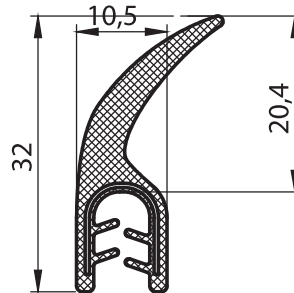

6974

6974 - Gasket

Item Number	6974 - 100
-------------	------------

**Material**

EPDM  
Steel spring core  
For 1,5 - 3 mm thickness

6975

6975 - Gasket

Item Number	6975 - 100
-------------	------------

**Material**

EPDM  
Steel spring core  
For 1 - 2 mm thickness

6976

6976 - Gasket

Item Number	6976 - 100
-------------	------------

**Material**

EPDM  
Steel spring core  
For 1,5 - 2,5 mm thickness

6977

6977 - Gasket

Item Number	6977 - 100
-------------	------------

**Material**

EPDM  
Steel spring core  
For 2 - 4 mm thickness

6978

6978 - Gasket

Item Number	6978 - 100
-------------	------------

**Material**

EPDM  
Steel spring core  
For 1 - 2,5 mm thickness

6979

6979 - Gasket

Item Number	6979 - 100
-------------	------------

**Material**

EPDM  
Steel spring core  
For 2 - 3 mm thickness

Gaskets