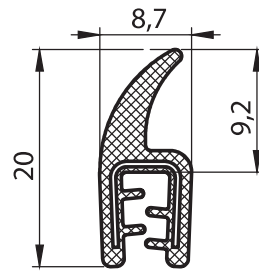

6974

6974 - Gasket

Item Number	6974 - 100
-------------	------------

Material

EPDM
Steel spring core
For 1,5 - 3 mm thickness

6975

6975 - Gasket

Item Number	6975 - 100
-------------	------------

Material

EPDM
Steel spring core
For 1 - 2 mm thickness

6976

6976 - Gasket

Item Number	6976 - 100
-------------	------------

Material

EPDM
Steel spring core
For 1,5 - 2,5 mm thickness

6977

6977 - Gasket

Item Number	6977 - 100
-------------	------------

Material

EPDM
Steel spring core
For 2 - 4 mm thickness

6978

6978 - Gasket

Item Number	6978 - 100
-------------	------------

Material

EPDM
Steel spring core
For 1 - 2,5 mm thickness

6979

6979 - Gasket

Item Number	6979 - 100
-------------	------------

Material

EPDM
Steel spring core
For 2 - 3 mm thickness

Gaskets