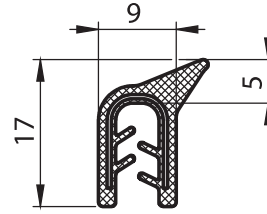

6974

6974 - Gasket

Item Number	6974 - 100
-------------	------------

Material

EPDM
Steel spring core
For 1,5 - 3 mm thickness

6975

6975 - Gasket

Item Number	6975 - 100
-------------	------------

Material

EPDM
Steel spring core
For 1 - 2 mm thickness

6976

6976 - Gasket

Item Number	6976 - 100
-------------	------------

Material

EPDM
Steel spring core
For 1,5 - 2,5 mm thickness

6977

6977 - Gasket

Item Number	6977 - 100
-------------	------------

Material

EPDM
Steel spring core
For 2 - 4 mm thickness

6978

6978 - Gasket

Item Number	6978 - 100
-------------	------------

Material

EPDM
Steel spring core
For 1 - 2,5 mm thickness

6979

6979 - Gasket

Item Number	6979 - 100
-------------	------------

Material

EPDM
Steel spring core
For 2 - 3 mm thickness

Gaskets