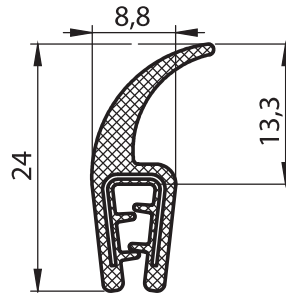

6974

6974 - Gasket

Item Number	6974 - 100
-------------	------------

Material

EPDM
Steel spring core
For 1,5 - 3 mm thickness

6975

6975 - Gasket

Item Number	6975 - 100
-------------	------------

Material

EPDM
Steel spring core
For 1 - 2 mm thickness

6976

6976 - Gasket

Item Number	6976 - 100
-------------	------------

Material

EPDM
Steel spring core
For 1,5 - 2,5 mm thickness

6977

6977 - Gasket

Item Number	6977 - 100
-------------	------------

Material

EPDM
Steel spring core
For 2 - 4 mm thickness

6978

6978 - Gasket

Item Number	6978 - 100
-------------	------------

Material

EPDM
Steel spring core
For 1 - 2,5 mm thickness

6979

6979 - Gasket

Item Number	6979 - 100
-------------	------------

Material

EPDM
Steel spring core
For 2 - 3 mm thickness

Gaskets