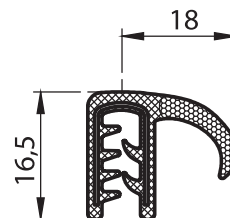

6974

6974 - Gasket

Item Number	6974 - 100
-------------	------------

Material

EPDM
Steel spring core
For 1,5 - 3 mm thickness

6975

6975 - Gasket

Item Number	6975 - 100
-------------	------------

Material

EPDM
Steel spring core
For 1 - 2 mm thickness

6976

6976 - Gasket

Item Number	6976 - 100
-------------	------------

Material

EPDM
Steel spring core
For 1,5 - 2,5 mm thickness

6977

6977 - Gasket

Item Number	6977 - 100
-------------	------------

Material

EPDM
Steel spring core
For 2 - 4 mm thickness

6978

6978 - Gasket

Item Number	6978 - 100
-------------	------------

Material

EPDM
Steel spring core
For 1 - 2,5 mm thickness

6979

6979 - Gasket

Item Number	6979 - 100
-------------	------------

Material

EPDM
Steel spring core
For 2 - 3 mm thickness

Gaskets