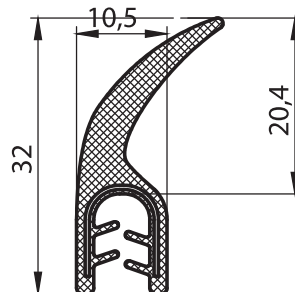

6974

6974 - Gasket

Item Number	6974 - 100
-------------	------------

Material

EPDM
Steel spring core
For 1,5 - 3 mm thickness

6975

6975 - Gasket

Item Number	6975 - 100
-------------	------------

Material

EPDM
Steel spring core
For 1 - 2 mm thickness

6976

6976 - Gasket

Item Number	6976 - 100
-------------	------------

Material

EPDM
Steel spring core
For 1,5 - 2,5 mm thickness

6977

6977 - Gasket

Item Number	6977 - 100
-------------	------------

Material

EPDM
Steel spring core
For 2 - 4 mm thickness

6978

6978 - Gasket

Item Number	6978 - 100
-------------	------------

Material

EPDM
Steel spring core
For 1 - 2,5 mm thickness

6979

6979 - Gasket

Item Number	6979 - 100
-------------	------------

Material

EPDM
Steel spring core
For 2 - 3 mm thickness

Gaskets