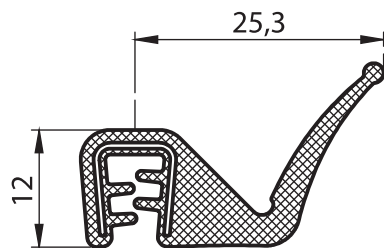

**6980 - Gasket**

Item Number	6980 - 100
-------------	------------

**Material**

EPDM  
Steel spring core  
For 1 - 2,5 mm thickness

**6980**

**6981 - Gasket**

Item Number	6981 - 100
-------------	------------

**Material**

EPDM  
Steel spring core  
For 1 - 3,5 mm thickness

**6981**

**6982 - Gasket**

Item Number	6982 - 100
-------------	------------

**Material**

EPDM  
Steel spring core  
For 1 - 2,5 mm thickness