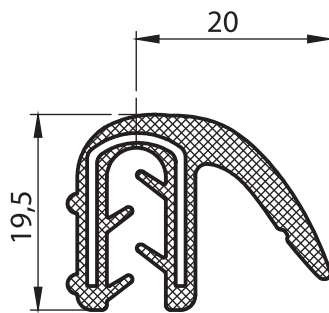

**6980 - Gasket**

Item Number	6980 - 100
-------------	------------

**Material**

EPDM  
Steel spring core  
For 1 - 2,5 mm thickness

**6980**

**6981 - Gasket**

Item Number	6981 - 100
-------------	------------

**Material**

EPDM  
Steel spring core  
For 1 - 3,5 mm thickness

**6981**

**6982 - Gasket**

Item Number	6982 - 100
-------------	------------

**Material**

EPDM  
Steel spring core  
For 1 - 2,5 mm thickness