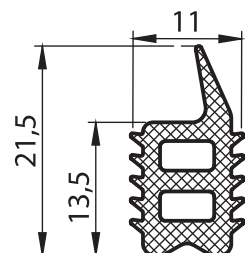

6939 - Window Rubber Profile

Item Number	6939 - 100
-------------	------------

Material

EPDM
Steel spring core
For 0,5 - 1,5 mm thickness

6939 Window Rubber Profile

6983 - Door Profile

Item Number	6983 - 100
-------------	------------

Material

PVC

6983 Door Profile

6984 - Door Profile

Item Number	6984 - 100
-------------	------------

Material

PVC

6984 Door Profile

6985 - Door Profile

Item Number	6985 - 100
-------------	------------

Material

PVC

6985 Door Profile

6986 -Door Profile

Item Number	6986 - 100
-------------	------------

Material