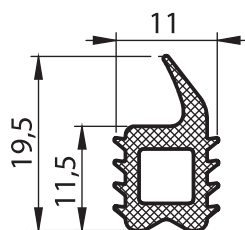

6939 - Window Rubber Profile

Item Number	6939 - 100
-------------	------------

Material

EPDM
Steel spring core
For 0,5 - 1,5 mm thickness

6939 Window Rubber Profile

6983 - Door Profile

Item Number	6983 - 100
-------------	------------

Material

PVC

6983 Door Profile

6984 - Door Profile

Item Number	6984 - 100
-------------	------------

Material

PVC

6984 Door Profile

6985 - Door Profile

Item Number	6985 - 100
-------------	------------

Material

PVC

6985 Door Profile

6986 -Door Profile

Item Number	6986 - 100
-------------	------------

Material