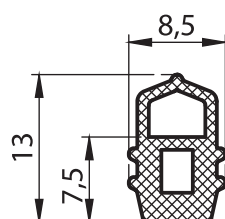

6939 - Window Rubber Profile

Item Number	6939 - 100
-------------	------------

Material

EPDM
Steel spring core
For 0,5 - 1,5 mm thickness

6939 Window Rubber Profile

6983 - Door Profile

Item Number	6983 - 100
-------------	------------

6985 - Door Profile

Item Number	6985 - 100
-------------	------------

Material

PVC

6985 Door Profile

6986 -Door Profile

Item Number	6986 - 100
-------------	------------

Material