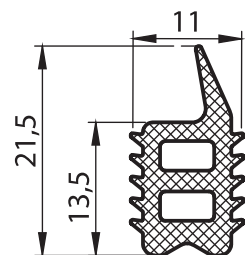

6939 - Window Rubber Profile

Item Number	6939 - 100
-------------	------------

Material

EPDM
Steel spring core
For 0,5 - 1,5 mm thickness

6939 Window Rubber Profile

6983 - Door Profile

Item Number	6983 - 100
-------------	------------

Material

PVC

6983 Door Profile

6984 - Door Profile

Item Number	6984 - 100
-------------	------------

Material

PVC

6984 Door Profile

6985 - Door Profile

Item Number	6985 - 100
-------------	------------

Material

PVC

6985 Door Profile

6986 -Door Profile

Item Number	6986 - 100
-------------	------------

Material