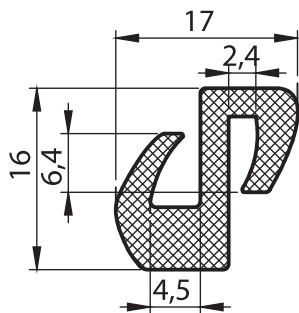

6939 - Window Rubber Profile

Item Number	6939 - 100
-------------	------------

Material

EPDM
Steel spring core
For 0,5 - 1,5 mm thickness

6939 Window Rubber Profile

6983 - Door Profile

Item Number	6983 - 100
-------------	------------

Material

PVC

6983 Door Profile

6984 - Door Profile

Item Number	6984 - 100
-------------	------------

Material

PVC

6984 Door Profile

6985 - Door Profile

Item Number	6985 - 100
-------------	------------

Material

PVC

6985 Door Profile

6986 -Door Profile

Item Number	6986 - 100
-------------	------------

Material