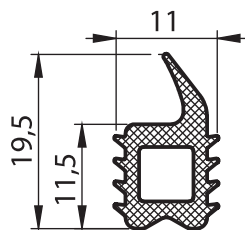

6939 - Window Rubber Profile

Item Number	6939 - 100
-------------	------------

Material

EPDM
Steel spring core
For 0,5 - 1,5 mm thickness

6939 Window Rubber Profile

6983 - Door Profile

Item Number	6983 - 100
-------------	------------

Material

PVC

6983 Door Profile

6984 - Door Profile

Item Number	6984 - 100
-------------	------------

Material

PVC

6984 Door Profile

6985 - Door Profile

Item Number	6985 - 100
-------------	------------

Material

PVC

6985 Door Profile

6986 -Door Profile

Item Number	6986 - 100
-------------	------------

Material