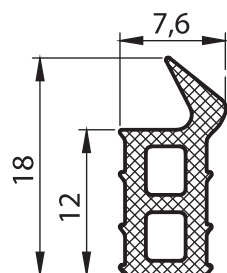

6939 - Window Rubber Profile

Item Number	6939 - 100
-------------	------------

Material

EPDM
Steel spring core
For 0,5 - 1,5 mm thickness

6939 Window Rubber Profile

6983 - Door Profile

Item Number	6983 - 100
-------------	------------

Material

PVC

6983 Door Profile

6984 - Door Profile

Item Number	6984 - 100
-------------	------------

Material

PVC

6984 Door Profile

6985 - Door Profile

Item Number	6985 - 100
-------------	------------

Material

PVC

6985 Door Profile

6986 -Door Profile

Item Number	6986 - 100
-------------	------------

Material