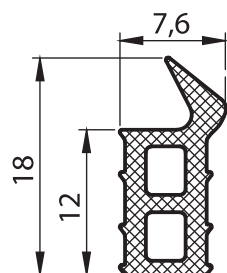

6939 - Window Rubber Profile

Item Number	6939 - 100
-------------	------------

Material

EPDM
Steel spring core
For 0,5 - 1,5 mm thickness

6939 Window Rubber Profile

6983 - Door Profile

Item Number	6983 - 100
-------------	------------

Material

PVC

6983 Door Profile

Gaskets

6984 - Door Profile

Item Number	6984 - 100
-------------	------------

Material

PVC

6984 Door Profile

6985 - Door Profile

Item Number	6985 - 100
-------------	------------

Material

PVC

6985 Door Profile

6986 -Door Profile

Item Number	6986 - 100
-------------	------------