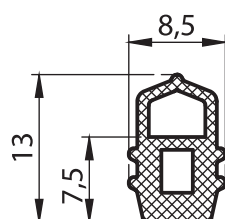

6939 - Window Rubber Profile

Item Number	6939 - 100
-------------	------------

Material

EPDM
Steel spring core
For 0,5 - 1,5 mm thickness

6939 Window Rubber Profile

6983 - Door Profile

Item Number	6983 - 100
-------------	------------

6984 Door Profile

6985 - Door Profile

Item Number	6985 - 100
-------------	------------

Material

PVC

6985 Door Profile

6986 -Door Profile

Item Number	6986 - 100
-------------	------------