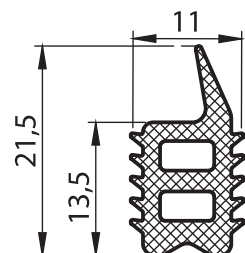

6939 - Window Rubber Profile

Item Number	6939 - 100
-------------	------------

Material

EPDM
Steel spring core
For 0,5 - 1,5 mm thickness

6939 Window Rubber Profile

6983 - Door Profile

Item Number	6983 - 100
-------------	------------

Material

PVC

6983 Door Profile

Gaskets

6984 - Door Profile

Item Number	6984 - 100
-------------	------------

Material

PVC

6984 Door Profile

6985 - Door Profile

Item Number	6985 - 100
-------------	------------

Material

PVC

6985 Door Profile

6986 -Door Profile

Item Number	6986 - 100
-------------	------------