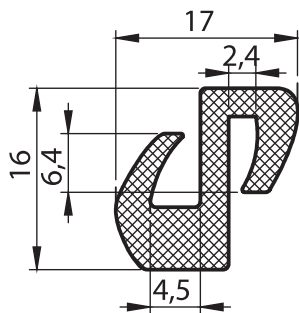

6939 - Window Rubber Profile

Item Number	6939 - 100
-------------	------------

Material

EPDM
Steel spring core
For 0,5 - 1,5 mm thickness

6939 Window Rubber Profile

6983 - Door Profile

Item Number	6983 - 100
-------------	------------

Material

PVC

6983 Door Profile

Gaskets

6984 - Door Profile

Item Number	6984 - 100
-------------	------------

Material

PVC

6984 Door Profile

6985 - Door Profile

Item Number	6985 - 100
-------------	------------

Material

PVC

6985 Door Profile

6986 -Door Profile

Item Number	6986 - 100
-------------	------------