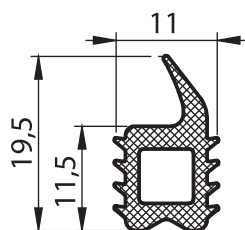

6939 - Window Rubber Profile

Item Number	6939 - 100
-------------	------------

Material

EPDM
Steel spring core
For 0,5 - 1,5 mm thickness

6939 Window Rubber Profile

6983 - Door Profile

Item Number	6983 - 100
-------------	------------

Material

PVC

6983 Door Profile

Gaskets

6984 - Door Profile

Item Number	6984 - 100
-------------	------------

Material

PVC

6984 Door Profile

6985 - Door Profile

Item Number	6985 - 100
-------------	------------

Material

PVC

6985 Door Profile

6986 -Door Profile

Item Number	6986 - 100
-------------	------------