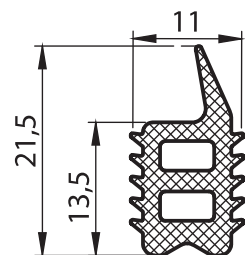

**6939 - Window Rubber Profile**

|             |            |
|-------------|------------|
| Item Number | 6939 - 100 |
|-------------|------------|

**Material**

EPDM  
Steel spring core  
For 0,5 - 1,5 mm thickness

**6939  
Window Rubber Profile**

**6983 - Door Profile**

|             |            |
|-------------|------------|
| Item Number | 6983 - 100 |
|-------------|------------|

**Material**

PVC

**6983  
Door Profile**

**6984 - Door Profile**

|             |            |
|-------------|------------|
| Item Number | 6984 - 100 |
|-------------|------------|

**Material**

PVC

**6984  
Door Profile**

**6985 - Door Profile**

|             |            |
|-------------|------------|
| Item Number | 6985 - 100 |
|-------------|------------|