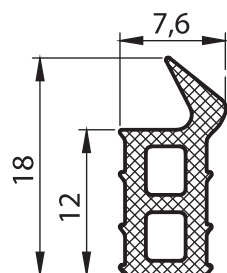

**6939 - Window Rubber Profile**

|             |            |
|-------------|------------|
| Item Number | 6939 - 100 |
|-------------|------------|

**Material**

EPDM  
Steel spring core  
For 0,5 - 1,5 mm thickness

**6939  
Window Rubber Profile**

**6983 - Door Profile**

|             |            |
|-------------|------------|
| Item Number | 6983 - 100 |
|-------------|------------|

**Material**

PVC

**6983  
Door Profile**

**6984 - Door Profile**

|             |            |
|-------------|------------|
| Item Number | 6984 - 100 |
|-------------|------------|

**Material**

PVC

**6984  
Door Profile**

**6985 - Door Profile**

|             |            |
|-------------|------------|
| Item Number | 6985 - 100 |
|-------------|------------|

**Material**

PVC

**6985  
Door Profile**

**6986 -Door Profile**

|             |            |
|-------------|------------|
| Item Number | 6986 - 100 |
|-------------|------------|

**Material**

PVC

**6986  
Door Profile**