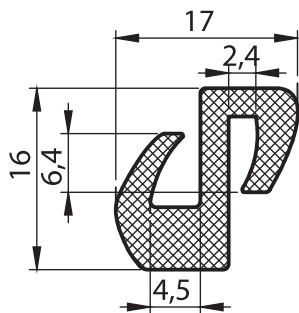

**6939 - Window Rubber Profile**

|             |            |
|-------------|------------|
| Item Number | 6939 - 100 |
|-------------|------------|

**Material**

EPDM  
Steel spring core  
For 0,5 - 1,5 mm thickness

**6939  
Window Rubber Profile**

**6983 - Door Profile**

|             |            |
|-------------|------------|
| Item Number | 6983 - 100 |
|-------------|------------|

**Material**

PVC

**6983  
Door Profile**

**6984 - Door Profile**

|             |            |
|-------------|------------|
| Item Number | 6984 - 100 |
|-------------|------------|

**Material**

PVC

**6984  
Door Profile**

**6985 - Door Profile**

|             |            |
|-------------|------------|
| Item Number | 6985 - 100 |
|-------------|------------|