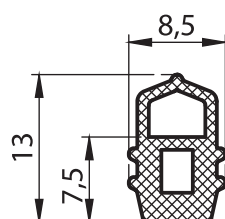

**6939 - Window Rubber Profile**

|             |            |
|-------------|------------|
| Item Number | 6939 - 100 |
|-------------|------------|

**Material**

EPDM  
Steel spring core  
For 0,5 - 1,5 mm thickness

**6984 - Door Profile**

|             |            |
|-------------|------------|
| Item Number | 6984 - 100 |
|-------------|------------|

**Material**

PVC

**6984  
Door Profile**

**6985 - Door Profile**

|             |            |
|-------------|------------|
| Item Number | 6985 - 100 |
|-------------|------------|

**Material**

PVC

**6985  
Door Profile**

**6986 -Door Profile**

|             |            |
|-------------|------------|
| Item Number | 6986 - 100 |
|-------------|------------|

**Material**

PVC

**6986  
Door Profile**