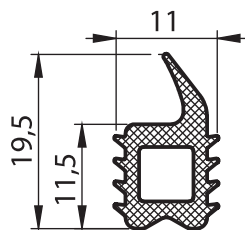

**6939 - Window Rubber Profile**

|             |            |
|-------------|------------|
| Item Number | 6939 - 100 |
|-------------|------------|

**Material**

EPDM  
Steel spring core  
For 0,5 - 1,5 mm thickness

**6939  
Window Rubber Profile**

**6983 - Door Profile**

|             |            |
|-------------|------------|
| Item Number | 6983 - 100 |
|-------------|------------|

**Material**

PVC

**6983  
Door Profile**

**6984 - Door Profile**

|             |            |
|-------------|------------|
| Item Number | 6984 - 100 |
|-------------|------------|

**Material**

PVC

**6984  
Door Profile**

**6985 - Door Profile**

|             |            |
|-------------|------------|
| Item Number | 6985 - 100 |
|-------------|------------|