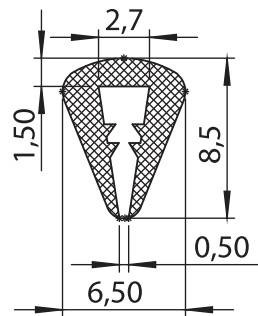

**6300
Cell Sponge Rubber**

Gaskets

Material

Polyethylene (PE) or EPDM

PE	EPDM	A (mm)	B (mm)
6210 - 200	6210 - 100	2	10
6215 - 200	6215 - 100	2	15
6220 - 200	6220 - 100	2	20
6225 - 200	6225 - 100	2	25
6310 - 200	6310 - 100	3	10
6315 - 200	6315 - 100	3	15
6320 - 200	6320 - 100	3	20
6325 - 200	6325 - 100	3	25
6330 - 200	6330 - 100	3	30
6510 - 200	6510 - 100	5	10
6515 - 200	6515 - 100	5	15
6520 - 200	6520 - 100	5	20
6525 - 200	6525 - 100	5	25
6530 - 200	6530 - 100	5	30
6535 - 200	6535 - 100	5	35
6540 - 200	6540 - 100	5	40

**6990
U Edge Protection**

Material

PVC

6990 - U Edge Protection

Item Number	6990 - 100
Item Number	6990 - 100