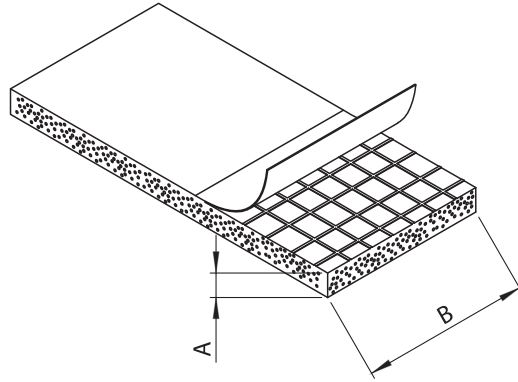

**6300
Cell Sponge Rubber**

Gaskets

Material

Polyethylene (PE) or EPDM

PE	EPDM	A (mm)	B (mm)
6210 - 200	6210 - 100	2	10
6215 - 200	6215 - 100	2	15
6220 - 200	6220 - 100	2	20
6225 - 200	6225 - 100	2	25
6310 - 200	6310 - 100	3	10
6315 - 200	6315 - 100	3	15
6320 - 200	6320 - 100	3	20
6325 - 200	6325 - 100	3	25
6330 - 200	6330 - 100	3	30
6510 - 200	6510 - 100	5	10
6515 - 200	6515 - 100	5	15
6520 - 200	6520 - 100	5	20
6525 - 200	6525 - 100	5	25
6530 - 200	6530 - 100	5	30
6535 - 200	6535 - 100	5	35
6540 - 200	6540 - 100	5	40

**6990
U Edge Protection**

Material

PVC

6990 - U Edge Protection

Item Number	6990 - 100
Item Number	6990 - 100