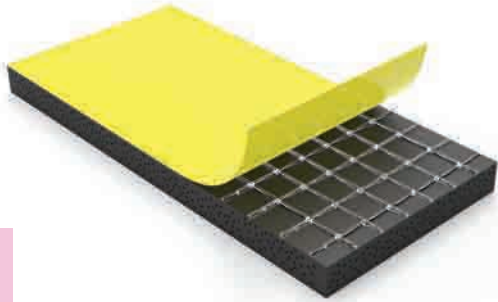

**6300
Cell Sponge Rubber**

Gaskets

Material

Polyethylene (PE) or EPDM

PE	EPDM	A (mm)	B (mm)
6210 - 200	6210 - 100	2	10
6215 - 200	6215 - 100	2	15
6220 - 200	6220 - 100	2	20
6225 - 200	6225 - 100	2	25
6310 - 200	6310 - 100	3	10
6315 - 200	6315 - 100	3	15
6320 - 200	6320 - 100	3	20
6325 - 200	6325 - 100	3	25
6330 - 200	6330 - 100	3	30
6510 - 200	6510 - 100	5	10
6515 - 200	6515 - 100	5	15
6520 - 200	6520 - 100	5	20
6525 - 200	6525 - 100	5	25
6530 - 200	6530 - 100	5	30
6535 - 200	6535 - 100	5	35
6540 - 200	6540 - 100	5	40

**6990
U Edge Protection**

Material

PVC

6990 - U Edge Protection

Item Number	6990 - 100
Item Number	6990 - 100