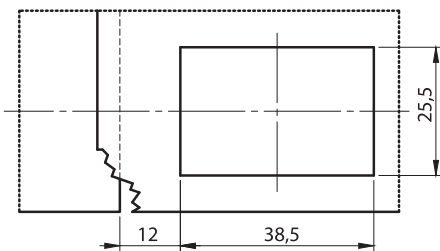

Material

Housing: Polyamide (PA6 GFR30), black

Spring: Spring Steel

Ts: 0,8 - 2,0 mm

Cut Out

7201 - Sliding Latch

	Black	Gray Ral 7035
Item Number	7201 - 001	7201 - 002