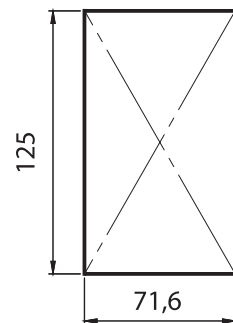

Item Number	7202 - 001
-------------	------------

Quarter Turns

Material

Dish : Polystrene , black

Cut out

RoHS