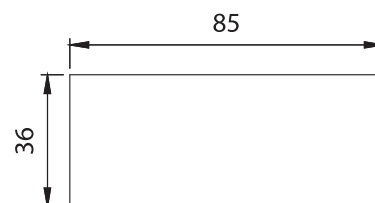

7205 - Dish Handle

	TS=0,8 - 1,6 mm
Item Number	7205 - 001

Handles

**Material**

Polyamide (PA6 GRF30), black

- Please contact Elkomsan for your other color requests

Cut Out

RoHS